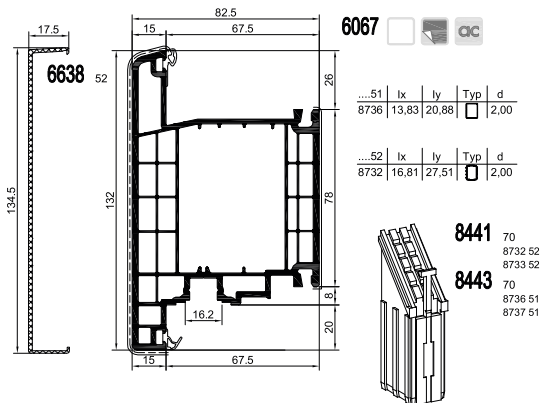

5-Kammer Haustür

S 7000 IQ
S 7000 IQ plus

S 8000 IQ

S 9000
S 9000 plus

GEALAN-KUBUS®

S 9000 NL

Stulp

Sprossen

Glasleisten

Aussteifungen

Dichtungen

Rahmenverbreiterungen

Kopplungsprofile

Eckprofile

Verleistungen

Untere Anschlussprofile

Laibungsverkleidungen

GEALAN
HAFEN-CITY-FENSTER®

Schwellen

Lüftungssystem

Hebeschiebesysteme

Schiebesysteme

Rollladen

Klappläden

Scuro

Cassonetto

Sonstiges