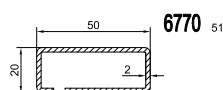

S 7000 IQ
S 7000 IQ plus

S 8000 IQ

S 9000
S 9000 plus

GEALAN-KUBUS®

S 9000 NL

Stulp

Sprossen

Glasleisten

Aussteifungen

Dichtungen

Rahmenverbreiterungen

Kopplungsprofile

Eckprofile

Verleistungen

Untere Anschlussprofile

Laibungsverkleidungen

GEALAN
HAFEN-CITY-FENSTER®

Schwellen

Lüftungssystem

Hebeschiesesysteme

Schiebesysteme

Rollladen

Klappläden

Scuro

Cassonetto

Sonstiges