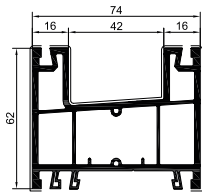

## Schiebesystem 48 / 74 mm

**5802**

...51	lx	ly	Typ	d
5832	2,60	0,54	□	2,00

**5837**

**5803**

...51	lx	ly	Typ	d
5833	3,28	2,11	□	2,00
5834	1,54	1,38	□	2,00

**5805**

...51	lx	ly	Typ	d
5836	1,73	4,09	□	2,00
5854	4,00	4,58	□	2,00