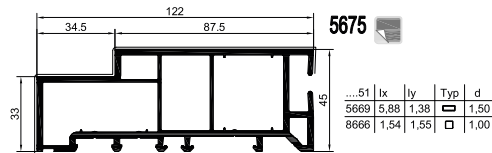

S 7000 IQ
S 7000 IQ plus

S 8000 IQ

S 9000
S 9000 plus

GEALAN-KUBUS®

S 9000 NL

Stulp

Sprossen

Glasleisten

Aussteifungen

Dichtungen

Rahmenverbreiterungen

Kopplungsprofile

Eckprofile

Verleistungen

Untere Anschlussprofile

Laibungsverkleidungen

GEALAN
HAFEN-CITY-FENSTER®

Schwellen

Lüftungssystem

Hebeschiebesysteme

Schiebesysteme

Rollladen

Klappladen

Scuro

Cassonetto

Sonstiges