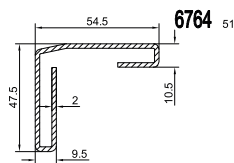

S 7000 IQ
S 7000 IQ plus

S 8000 IQ

S 9000
S 9000 plus

GEALAN-KUBUS®

S 9000 NL

Stulp

Sprossen

Glasleisten

Aussteifungen

Dichtungen

Rahmenverbreiterungen

Kopplungsprofile

Eckprofile

Verleistungen

Untere Anschlussprofile

Laibungsverkleidungen

GEALAN
HAFEN-CITY-FENSTER®

Schwellen

Lüftungssystem

Hebeschiesesysteme

Schiebesysteme

Rollladen

Klappläden

Scuro

Cassonetto

Sonstiges