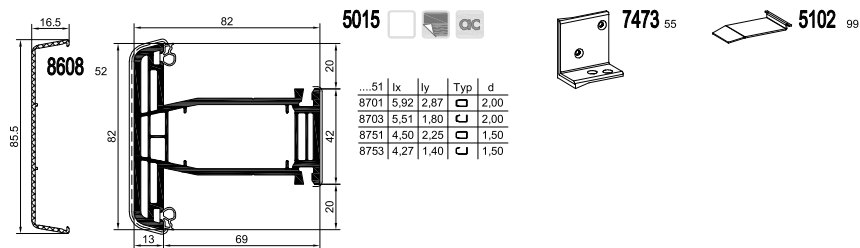

S 7000 IQ plus

S 7000 IQ
S 7000 IQ plus

S 8000 IQ

S 9000
S 9000 plus

GEALAN-KUBUS®

S 9000 NL

Stulp

Sprossen

Glasleisten

Aussteifungen

Dichtungen

Rahmenverbreiterungen

Kopplungsprofile

Eckprofile

Verleistungen

Untere Anschlussprofile

Laibungsverkleidungen

GEALAN
HAFEN-CITY-FENSTER®

Schwellen

Lüftungssystem

Hebeschiebesysteme

Schiebesysteme

Rollladen

Klappläden

Scuro

Cassonetto

Sonstiges