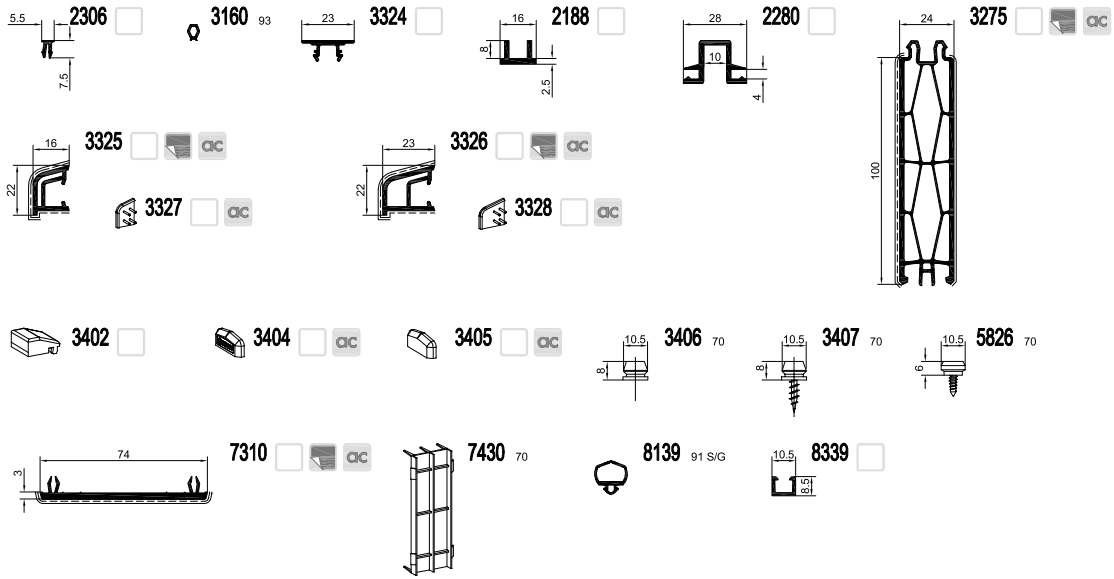

Sonstiges · Miscellaneous

Sonstiges