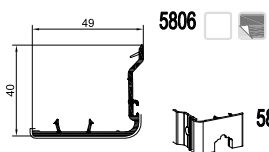

5806

5840

5838

5839