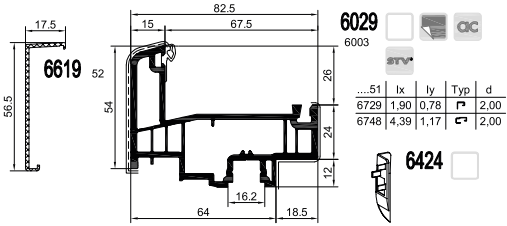

Stulp · French Casement

S 7000 IQ
S 7000 IQ plus

S 9000 Monostulp

S 8000 IQ

S 9000
S 9000 plus

GEALAN-KUBUS®

S 9000 NL