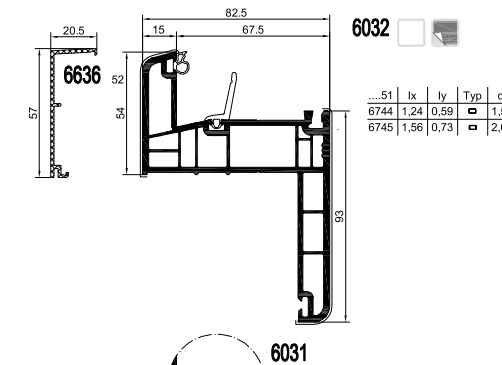

S 9000 Blendrahmen · Frames

6-Kammer

S 7000 IQ
S 7000 IQ plus

S 8000 IQ

S 9000
S 9000 plus

GEALAN-KUBUS®

S 9000 NL

Stulp

Sprossen

Glasleisten

Aussteifungen

Dichtungen

Rahmenverbreiterungen

Kopplungsprofile

Eckprofile

Verleistungen

Untere Anschlussprofile

Laibungsverkleidungen

GEALAN
HAFEN-CITY-FENSTER®

Schwellen

Lüftungssystem

Hebeschiebesysteme

Schiebesysteme

Rollladen

Klappladen

Scuro

Cassonetto

Sonstiges