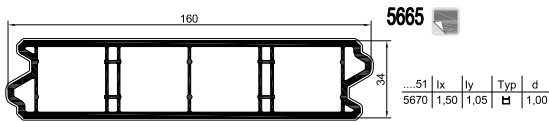

S 7000 IQ
S 7000 IQ plus

S 8000 IQ

S 9000
S 9000 plus

GEALAN-KUBUS®

S 9000 NL

Stulp

Sprossen

Glasleisten

Aussteifungen

Dichtungen

Rahmenverbreiterungen

Kopplungsprofile

Eckprofile

Verleistungen

Untere Anschlussprofile

Laibungsverkleidungen

GEALAN
HAFEN-CITY-FENSTER®

Schwellen

Lüftungssystem

Hebeschiebesysteme

Schiebesysteme

Rollladen

Klappladen

Scuro

Cassonetto

Sonstiges