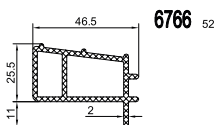

S 7000 IQ
S 7000 IQ plus

S 8000 IQ

S 9000
S 9000 plus

GEALAN-KUBUS®

S 9000 NL

Stulp

Sprossen

Glasleisten

Aussteifungen

Dichtungen

Rahmenverbreiterungen

Kopplungsprofile

Eckprofile

Verleistungen

Untere Anschlussprofile

Laibungsverkleidungen

GEALAN
HAFEN-CITY-FENSTER®

Schwellen

Lüftungssystem

Hebeschiesesysteme

Schiebesysteme

Rollladen

Klappläden

Scuro

Cassonetto

Sonstiges