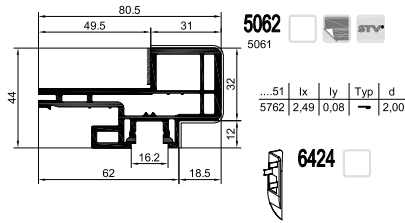

Aussteifungen

Dichtungen

Rahmenverbreiterungen

Kopplungsprofile

Eckprofile

Verleistungen

Untere Anschlussprofile

Laibungsverkleidungen

GEALAN
HAFEN-CITY-FENSTER®

Schwellen

Lüftungssystem

Hebeschiebesysteme

Schiebesysteme

Rollladen

Klappladen

Scuro

Cassonetto

Sonstiges