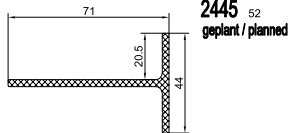

# GEALAN HAFEN-CITY-FENSTER®

System unabhängig

2444 90 S  
geplant / planned

S 7000 IQ  
S 7000 IQ plus

S 8000 IQ

S 9000  
S 9000 plus

GEALAN-KUBUS®

S 9000 NL