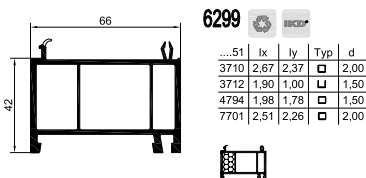

6299

...	51	lx	ly	Typ	d
3710	2,67	2,37	□	2,00	
3712	1,90	1,00	└	1,50	
4794	1,98	1,78	□	1,50	
7701	2,51	2,26	□	2,00