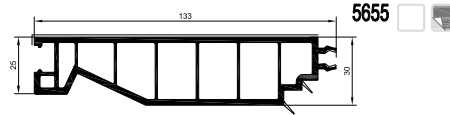

Cassonetto · Roller Shutter

Cassonetto

S 7000 IQ
S 7000 IQ plus

S 8000 IQ

S 9000
S 9000 plus

GEALAN-KUBUS®

S 9000 NL

Stulp

Sprossen

Glasleisten

Aussteifungen

Dichtungen

Rahmenverbreiterungen

Kopplungsprofile

Eckprofile

Verleistungen

Untere Anschlussprofile

Laibungsverkleidungen

GEALAN
HAFEN-CITY-FENSTER®

Schwellen

Lüftungssystem

Hebeschiebesysteme

Schiebesysteme

Rollladen

Klappladen

Scuro

Cassonetto

Sonstiges