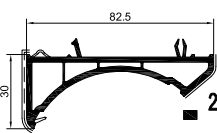

5207

2172 90 SW