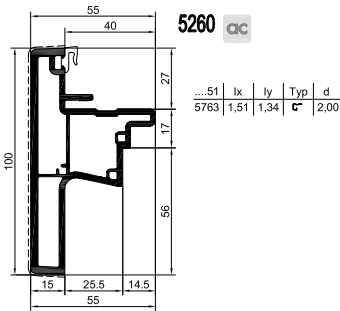

Stulp

GEALAN-KUBUS® Monostulp

Sprossen

Glasleisten