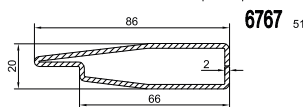

S 7000 IQ
S 7000 IQ plus

S 8000 IQ

S 9000
S 9000 plus

GEALAN-KUBUS®

S 9000 NL

Stulp

Sprossen

Glasleisten

Aussteifungen

Dichtungen

Rahmenverbreiterungen

Kopplungsprofile

Eckprofile

Verleistungen

Untere Anschlussprofile

Laibungsverkleidungen

GEALAN
HAFEN-CITY-FENSTER®

Schwellen

Lüftungssystem

Hebeschiesesysteme

Schiebesysteme

Rollladen

Klappläden

Scuro

Cassonetto

Sonstiges