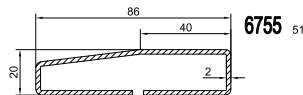

S 7000 IQ
S 7000 IQ plus

S 8000 IQ

S 9000
S 9000 plus

GEALAN-KUBUS®

S 9000 NL

Stulp

Sprossen

Glasleisten

Aussteifungen

Dichtungen

Rahmenverbreiterungen

Kopplungsprofile

Eckprofile

Verleistungen

Untere Anschlussprofile

Laibungsverkleidungen

GEALAN
HAFEN-CITY-FENSTER®

Schwellen

Lüftungssystem

Hebeschiesesysteme

Schiebesysteme

Rollladen

Klappläden

Scuro

Cassonetto

Sonstiges