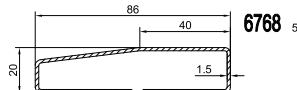

S 7000 IQ
S 7000 IQ plus

S 8000 IQ

S 9000
S 9000 plus

GEALAN-KUBUS®

S 9000 NL

Stulp

Sprossen

Glasleisten

Aussteifungen

Dichtungen

Rahmenverbreiterungen

Kopplungsprofile

Eckprofile

Verleistungen

Untere Anschlussprofile

Laibungsverkleidungen

GEALAN
HAFEN-CITY-FENSTER®

Schwellen

Lüftungssystem

Hebeschiesesysteme

Schiebesysteme

Rollladen

Klappläden

Scuro

Cassonetto

Sonstiges