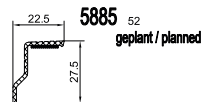

GEALAN-Schiebesystem · GEALAN-Sliding System

Schiebesystem 74 / 150 mm

S 7000 IQ
S 7000 IQ plus

S 8000 IQ

S 9000
S 9000 plus

GEALAN-KUBUS®

S 9000 NL

Stulp

Sprossen

Glasleisten

Aussteifungen

Dichtungen

Rahmenverbreiterungen

Kopplungsprofile

Eckprofile

Verleistungen

Untere Anschlussprofile

Laibungsverkleidungen

GEALAN
HAFEN-CITY-FENSTER®

Schwellen

Lüftungssystem

Hebeschiebesysteme

Schiebesysteme

Rollladen

Klappladen

Scuro

Cassonetto

Sonstiges