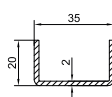

GEALAN-Schiebesystem · GEALAN-Sliding System

Schiebesystem 74 / 150 mm

S 7000 IQ
S 7000 IQ plus

S 8000 IQ

S 9000
S 9000 plus

GEALAN-KUBUS®

S 9000 NL

Stulp

Sprossen

Glasleisten

Aussteifungen

Dichtungen

Rahmenverbreiterungen

Kopplungsprofile

Eckprofile

Verleistungen

Untere Anschlussprofile

Laibungsverkleidungen

GEALAN
HAFEN-CITY-FENSTER®

Schwellen

Lüftungssystem

Hebeschiebesysteme

Schiebesysteme

Rollladen

Klappladen

Scuro

Cassonetto

Sonstiges