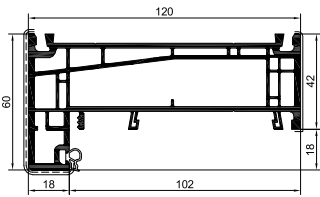

6821

...51	lx	ly	Typ	d
6755	29,66	2,4		2,00
6768	22,74	1,91		1,50
2724	4,22	1,39		2,00

...EO Typ

6212