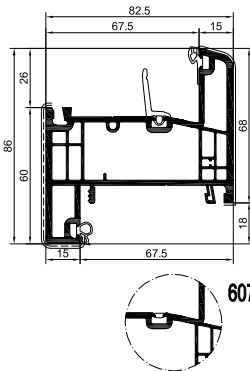

6072

...51	lx	ly	Typ	d
2724	4.22	1.39		2.00
6770	7.31	1.63		2.00