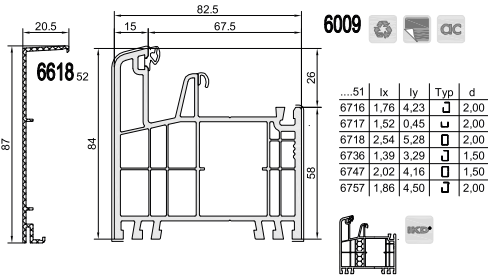

S 9000 plus Blendrahmen · Frames

6-Kammer