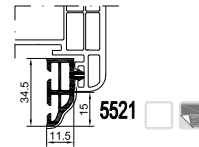

S 8000 IQ Blendrahmen · Frames

Monoblock-Blendrahmen