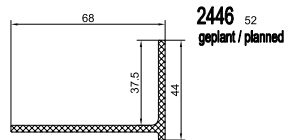

# GEALAN HAFEN-CITY-FENSTER®

System unabhängig

2444 90 S  
geplant / planned

S 7000 IQ  
S 7000 IQ plus

S 8000 IQ

S 9000  
S 9000 plus

GEALAN-KUBUS®

S 9000 NL