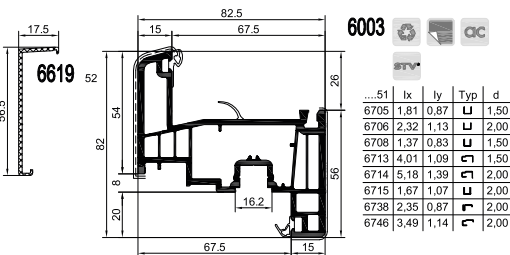

S 9000 Flügel · Sashes

6-Kammer