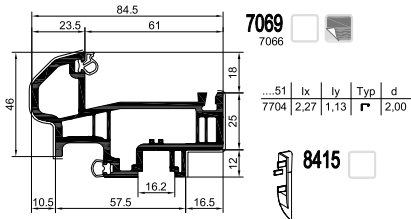

S 7000 IQ Monostulp