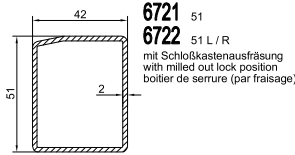

Aussteifungen · Reinforcements

S 7000 IQ
S 7000 IQ plus