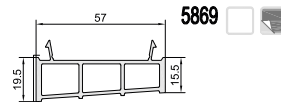

GEALAN-Schiebesystem · GEALAN-Sliding System

Schiebesystem 74 / 150 mm

S 7000 IQ
S 7000 IQ plus

S 8000 IQ

S 9000
S 9000 plus

GEALAN-KUBUS®

S 9000 NL

Stulp

Sprossen

Glasleisten

Aussteifungen

Dichtungen

Rahmenverbreiterungen

Kopplungsprofile

Eckprofile

Verleistungen

Untere Anschlussprofile

Laibungsverkleidungen

GEALAN
HAFEN-CITY-FENSTER®

Schwellen

Lüftungssystem

Hebeschiebesysteme

Schiebesysteme

Rollladen

Klappladen

Scuro

Cassonetto

Sonstiges