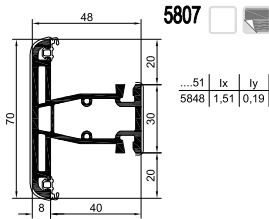

## Schiebesystem 48 / 74 mm

**5802**

...51	lx	ly	Typ	d
5832	2,60	0,54	□	2,00

**5837**

**5803**

...51	lx	ly	Typ	d
5833	3,28	2,11	□	2,00
5834	1,54	1,38	□	2,00

**5805**

...51	lx	ly	Typ	d
5836	1,73	4,09	□	2,00
5854	4,00	4,58	□	2,00