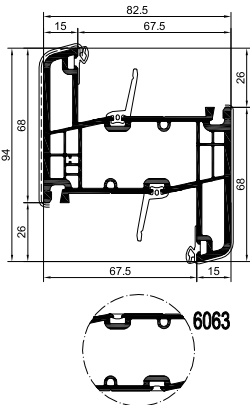

## S 9000 NL 82,5 mm

6070

...51	lx	ly	Typ	d
2724	4.22	1.39		2.00
6770	7.31	1.63		2.00

6072

...51	lx	ly	Typ	d
2724	4.22	1.39		2.00
6770	7.31	1.63		2.00

6064

...51	lx	ly	Typ	d
2724	4.22	1.39		2.00
6770	7.31	1.63		2.00