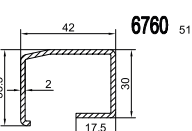

S 7000 IQ
S 7000 IQ plus

S 8000 IQ

S 9000
S 9000 plus

GEALAN-KUBUS®

S 9000 NL

Stulp

Sprossen

Glasleisten

Aussteifungen

Dichtungen

Rahmenverbreiterungen

Kopplungsprofile

Eckprofile

Verleistungen

Untere Anschlussprofile

Laibungsverkleidungen

GEALAN
HAFEN-CITY-FENSTER®

Schwellen

Lüftungssystem

Hebeschiesesysteme

Schiebesysteme

Rollladen

Klappläden

Scuro

Cassonetto

Sonstiges