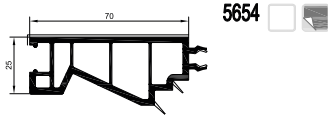

Cassonetto · Roller Shutter

Cassonetto

S 7000 IQ
S 7000 IQ plus

S 8000 IQ

S 9000
S 9000 plus

GEALAN-KUBUS®

S 9000 NL

Stulp

Sprossen

Glasleisten

Aussteifungen

Dichtungen

Rahmenverbreiterungen

Kopplungsprofile

Eckprofile

Verleistungen

Untere Anschlussprofile

Laibungsverkleidungen

GEALAN
HAFEN-CITY-FENSTER®

Schwellen

Lüftungssystem

Hebeschiebesysteme

Schiebesysteme

Rollladen

Klappladen

Scuro

Cassonetto

Sonstiges