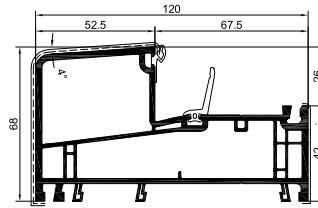

Scuro

Cassonetto

Sonstiges

6804

...51	lx	ly	Typ	d
6755	29,66	2,40		2,00
6768	22,74	1,91		1,50
2724	4,22	1,39		2,00
...52	lx	ly	Typ	d
6771	9,58	6,19		2,50

...EO Typ  
6212

6814

...51	lx	ly	Typ	d
6755	29,66	2,40		2,00
6768	22,74	1,91		1,50
2724	4,22	1,39		2,00
...52	lx	ly	Typ	d
6771	9,58	6,19		2,50