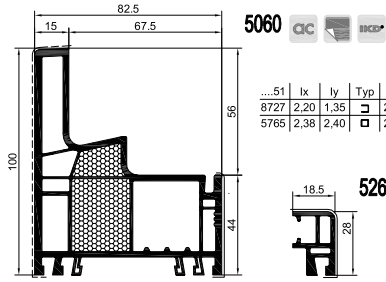

GEALAN-KUBUS®

S 7000 IQ
S 7000 IQ plus

Blendrahmen · Frames

S 8000 IQ

S 9000
S 9000 plus

GEALAN-KUBUS®

S 9000 NL

Stulp

Sprossen

Glasleisten

Aussteifungen

Dichtungen

Rahmenverbreiterungen

Kopplungsprofile

Eckprofile

Verleistungen

Untere Anschlussprofile

Laibungsverkleidungen

GEALAN
HAFEN-CITY-FENSTER®

Schwellen

Lüftungssystem

Hebeschiebesysteme

Schiebesysteme

Rollladen

Klappladen

Scuro

Sonstiges · Miscellaneous

Cassonetto

Sonstiges