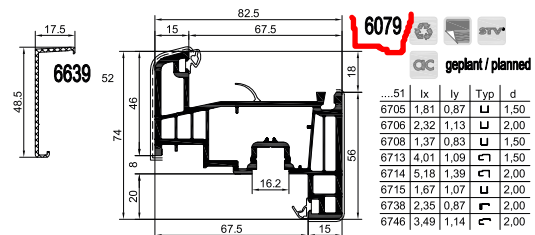

S 9000 Flügel · Sashes

6-Kammer