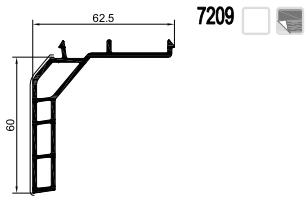

Untere Anschlussprofile · Sill Profiles

S 7000 IQ / S 8000 IQ / S 7000 IQ plus / S 9000 / S 9000 plus / GEALAN-KUBUS

2267

7201

7202

7205

7206

7208

7209

7288

7299

...	51	lx	ly	Typ	d
3710	2,67	2,37	□	2,00	
3712	1,90	1,00	└	1,50	
4794	1,98	1,78	□	1,50	
7701	2,51	2,26	□	2,00	

...	51	lx	ly	Typ	d
3710	2,67	2,37	□	2,00	
3712	1,90	1,00	└	1,50	
4794	1,98	1,78	□	1,50	
7701	2,51	2,26	□	2,00	

S 7000 IQ
S 7000 IQ plus

S 8000 IQ

S 9000
S 9000 plus

GEALAN-KUBUS*

S 9000 NL

Stulp

Sprossen

Glasleisten

Aussteifungen

Dichtungen

Rahmenverbreiterungen

Kopplungsprofile

Eckprofile

Verleistungen

Untere Anschlussprofile

Laibungsverkleidungen

GEALAN
HAFEN-CITY-FENSTER®

Schwellen

Lüftungssystem

Hebeschiebesysteme

Schiebesysteme

Rollladen

Klappläden

Scuro

Cassonetto

Sonstiges

S 7000 IQ plus / S 9000 / S 9000 plus / GEALAN-KUBUS*

6277

...	51	lx	ly	Typ	d
3710	2,67	2,37	□	2,00	
3712	1,90	1,00	└	1,50	
4794	1,98	1,78	□	1,50	
7701	2,51	2,26	□	2,00	

6288

...	51	lx	ly	Typ	d
3710	2,67	2,37	□	2,00	
3712	1,90	1,00	└	1,50	
4794	1,98	1,78	□	1,50	
7701	2,51	2,26	□	2,00	

6299

...	51	lx	ly	Typ	d
3710	2,67	2,37	□	2,00	
3712	1,90	1,00	└	1,50	
4794	1,98	1,78	□	1,50	
7701	2,51	2,26	□	2,00