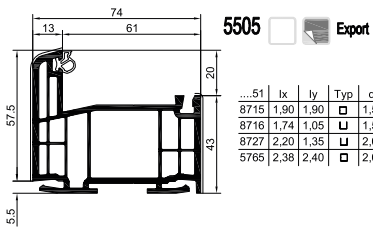

6-Kammer Blendrahmen

S 7000 IQ
S 7000 IQ plus

S 8000 IQ

S 9000
S 9000 plus

GEALAN-KUBUS®

S 9000 NL

Stulp

Sprossen

Glasleisten

Aussteifungen

Dichtungen

Rahmenverbreiterungen

Kopplungsprofile

Eckprofile

Verleistungen

Untere Anschlussprofile

Laibungsverkleidungen

GEALAN
HAFEN-CITY-FENSTER®

Schwellen

Lüftungssystem

Hebeschiebesysteme

Schiebesysteme

Rollladen

Klappläden

Scuro

Cassonetto

Sonstiges