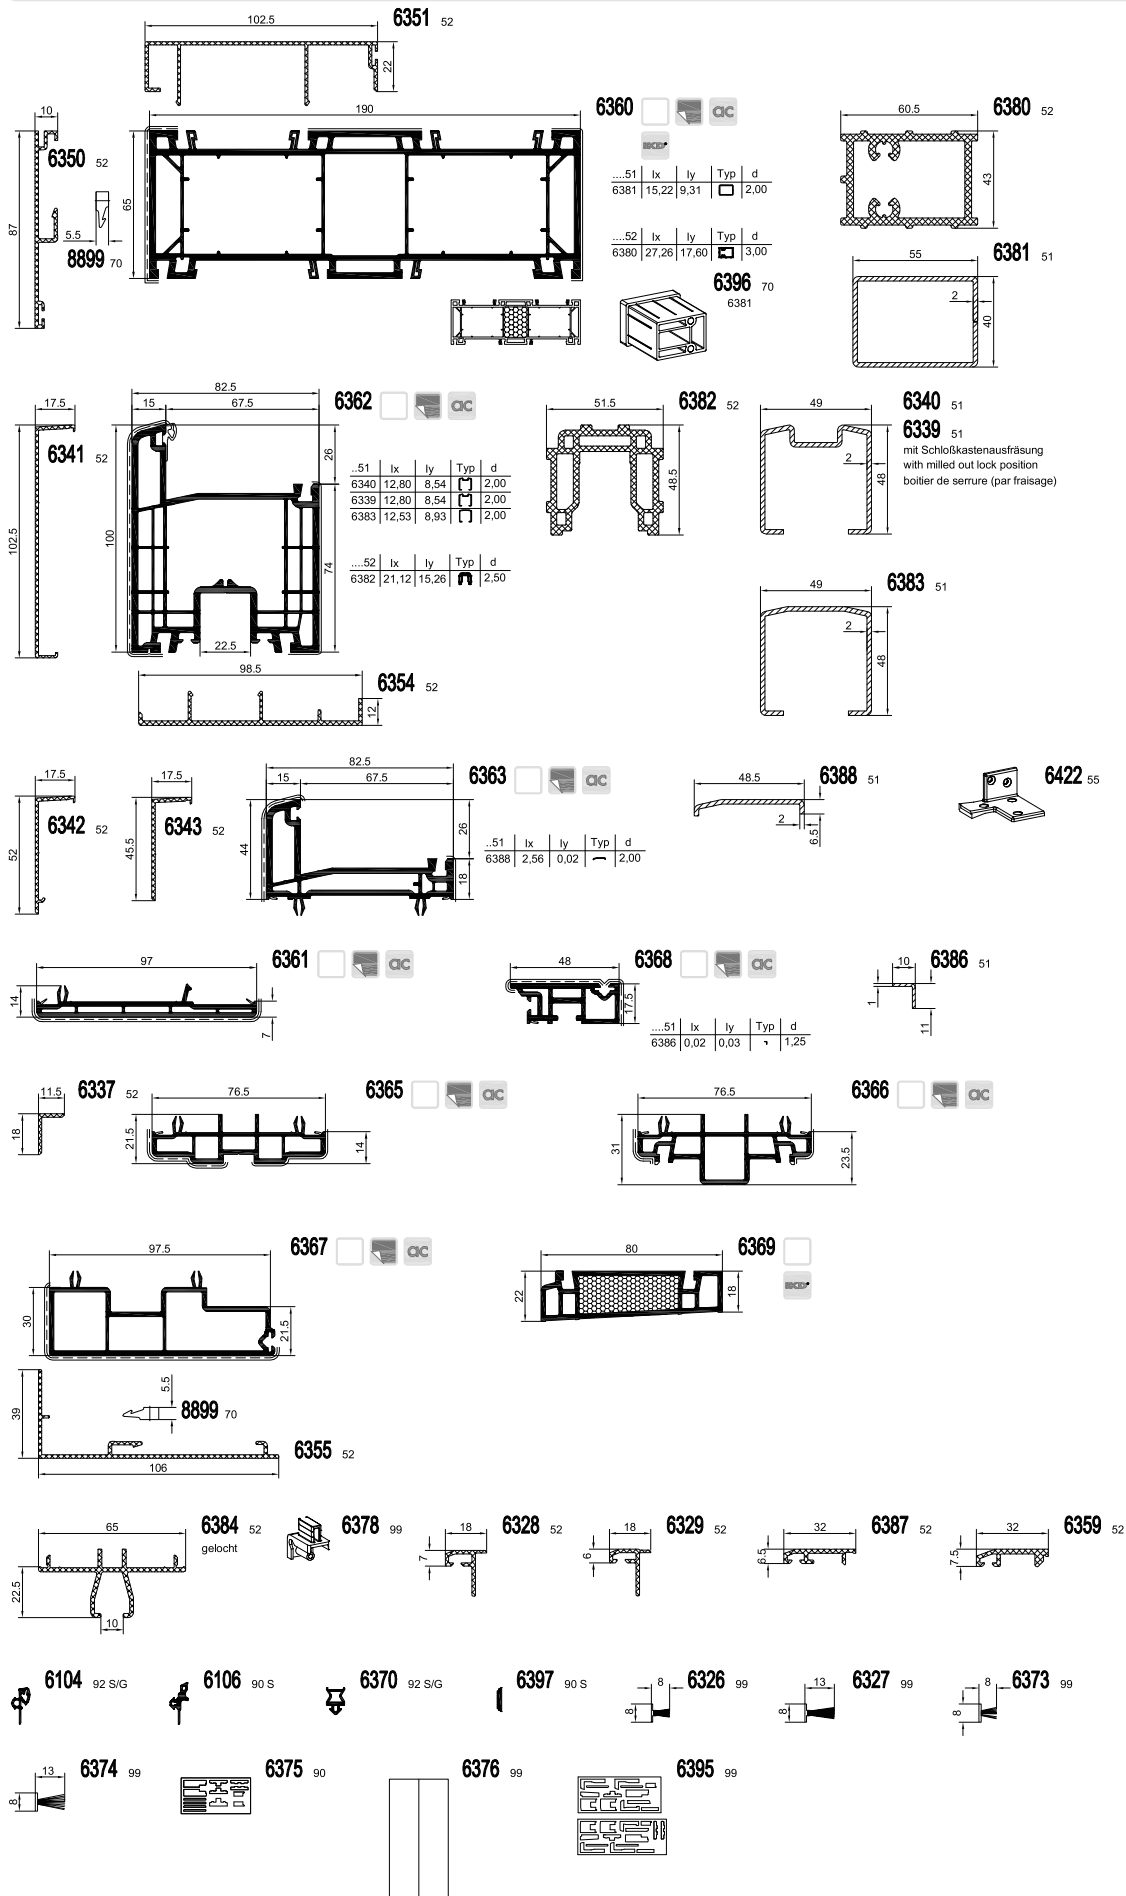

Hebeschiebesysteme · Lift-Slide systems

S 9000

S 7000 IQ
S 7000 IQ plus

S 8000 IQ

S 9000
S 9000 plus

GEALAN-KUBUS®

S 9000 NL

Stulp

Sprossen

Glasleisten

Aussteifungen

Dichtungen

Rahmenverbreiterungen

Kopplungsprofile

Eckprofile

Verleistungen

Untere Anschlussprofile

Laibungsverkleidungen

GEALAN
HAFEN-CITY-FENSTER®

Schwellen

Lüftungssystem

Hebeschiebesysteme

Schiebesysteme

Rollladen

Klappläden

Scuro

Cassonetto

Sonstiges