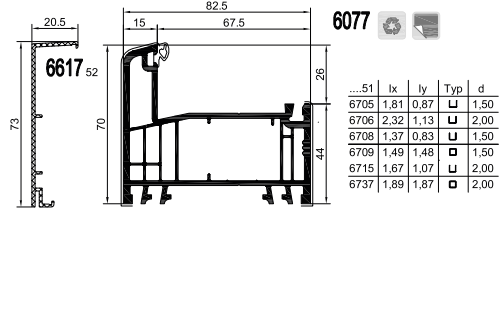

S 9000 Blendrahmen · Frames

6-Kammer

S 7000 IQ
S 7000 IQ plus

S 8000 IQ

S 9000
S 9000 plus

GEALAN-KUBUS®

S 9000 NL

Stulp

Sprossen

Glasleisten

Aussteifungen

Dichtungen

Rahmenverbreiterungen

Kopplungsprofile

Eckprofile

Verleistungen

Untere Anschlussprofile

Laibungsverkleidungen

GEALAN
HAFEN-CITY-FENSTER®

Schwellen

Lüftungssystem

Hebeschiebesysteme

Schiebesysteme

Rollladen

Klappladen

Scuro

Cassonetto

Sonstiges