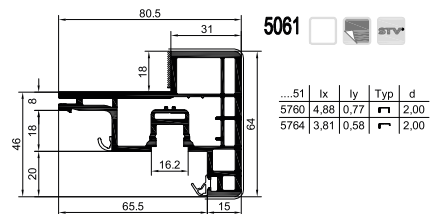

Flügel · Sashes