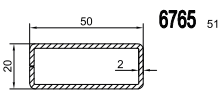

S 7000 IQ
S 7000 IQ plus

S 8000 IQ

S 9000
S 9000 plus

GEALAN-KUBUS®

S 9000 NL

Stulp

Sprossen

Glasleisten

Aussteifungen

Dichtungen

Rahmenverbreiterungen

Kopplungsprofile

Eckprofile

Verleistungen

Untere Anschlussprofile

Laibungsverkleidungen

GEALAN
HAFEN-CITY-FENSTER®

Schwellen

Lüftungssystem

Hebeschiesesysteme

Schiebesysteme

Rollladen

Klappläden

Scuro

Cassonetto

Sonstiges