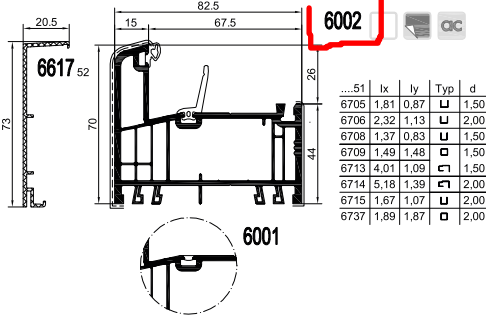

S 9000 Blendrahmen · Frames

6-Kammer

S 7000 IQ
S 7000 IQ plus

S 8000 IQ

S 9000
S 9000 plus

GEALAN-KUBUS®

S 9000 NL

Stulp

Sprossen

Glasleisten

Aussteifungen

Dichtungen

Rahmenverbreiterungen

Kopplungsprofile

Eckprofile

Verleistungen

Untere Anschlussprofile

Laibungsverkleidungen

GEALAN
HAFEN-CITY-FENSTER®

Schwellen

Lüftungssystem

Hebeschiebesysteme

Schiebesysteme

Rollladen

Klappladen

Scuro

Cassonetto

Sonstiges