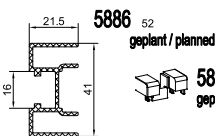

GEALAN-Schiebesystem · GEALAN-Sliding System

Schiebesystem 74 / 150 mm

S 7000 IQ
S 7000 IQ plus

S 8000 IQ

S 9000
S 9000 plus

GEALAN-KUBUS®

S 9000 NL

Stulp

Sprossen

Glasleisten

Aussteifungen

Dichtungen

Rahmenverbreiterungen

Kopplungsprofile

Eckprofile

Verleistungen

Untere Anschlussprofile

Laibungsverkleidungen

GEALAN
HAFEN-CITY-FENSTER®

Schwellen

Lüftungssystem

Hebeschiebesysteme

Schiebesysteme

Rollladen

Klappladen

Scuro

Cassonetto

Sonstiges