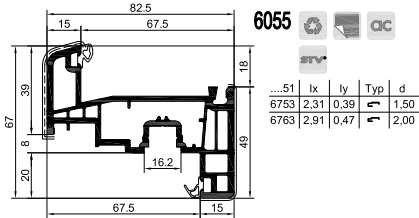

S 9000 Flügel · Sashes

6-Kammer