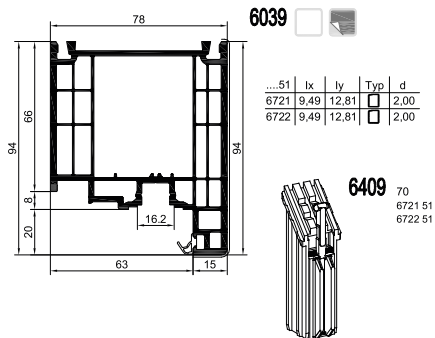

5-Kammer Haustür

S 7000 IQ
S 7000 IQ plus

S 8000 IQ

S 9000
S 9000 plus

GEALAN-KUBUS®

S 9000 NL

Stulp

Sprossen

Glasleisten

Aussteifungen

Dichtungen

Rahmenverbreiterungen

Kopplungsprofile

Eckprofile

Verleistungen

Untere Anschlussprofile

Laibungsverkleidungen

GEALAN
HAFEN-CITY-FENSTER®

Schwellen

Lüftungssystem

Hebeschiebesysteme

Schiebesysteme

Rollladen

Klappläden

Scuro

Cassonetto

Sonstiges