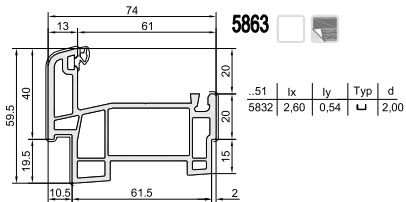

GEALAN-Schiebesystem · GEALAN-Sliding System

Schiebesystem 74 / 150 mm

S 7000 IQ
S 7000 IQ plus

S 8000 IQ

S 9000
S 9000 plus

GEALAN-KUBUS®

S 9000 NL

Stulp

Sprossen

Glasleisten

Aussteifungen

Dichtungen

Rahmenverbreiterungen

Kopplungsprofile

Eckprofile

Verleistungen

Untere Anschlussprofile

Laibungsverkleidungen

GEALAN
HAFEN-CITY-FENSTER®

Schwellen

Lüftungssystem

Hebeschiebesysteme

Schiebesysteme

Rollladen

Klappladen

Scuro

Cassonetto

Sonstiges