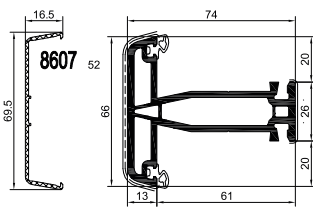

S 8000 IQ Pfosten · Mullions

3-Kammer

8036

...51	lx	ly	Typ	d
7706	2,40	0,82	U	2,00