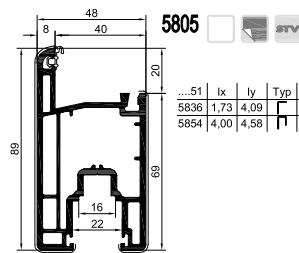

## Schiebesystem 48 / 74 mm

**5802**

...51	lx	ly	Typ	d
5832	2,60	0,54	□	2,00

**5837**

**5803**

...51	lx	ly	Typ	d
5833	3,28	2,11	□	2,00
5834	1,54	1,38	□	2,00

**5805**

...51	lx	ly	Typ	d
5836	1,73	4,09	□	2,00
5854	4,00	4,58	□	2,00