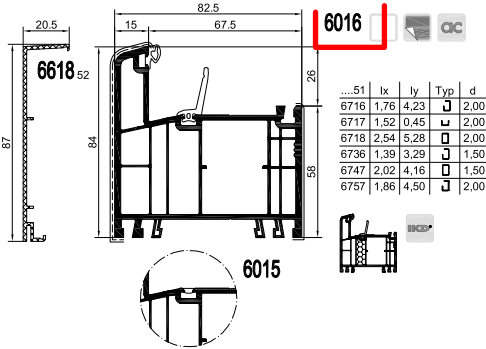

S 9000 Blendrahmen · Frames

6-Kammer

S 7000 IQ
S 7000 IQ plus

S 8000 IQ

S 9000
S 9000 plus

GEALAN-KUBUS®

S 9000 NL

Stulp

Sprossen

Glasleisten

Aussteifungen

Dichtungen

Rahmenverbreiterungen

Kopplungsprofile

Eckprofile

Verleistungen

Untere Anschlussprofile

Laibungsverkleidungen

GEALAN
HAFEN-CITY-FENSTER®

Schwellen

Lüftungssystem

Hebeschiebesysteme

Schiebesysteme

Rollladen

Klappladen

Scuro

Cassonetto

Sonstiges