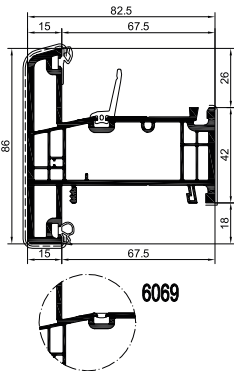

6070

...51	lx	ly	Typ	d
2724	4.22	1.39		2.00
6770	7.31	1.63		2.00