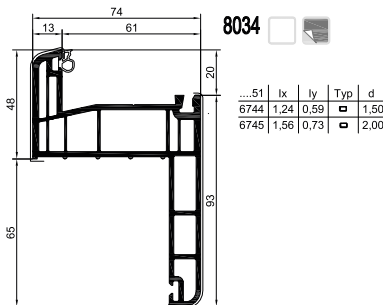

6-Kammer Blendrahmen

S 7000 IQ
S 7000 IQ plus

S 8000 IQ

S 9000
S 9000 plus

GEALAN-KUBUS®

S 9000 NL

Stulp

Sprossen

Glasleisten

Aussteifungen

Dichtungen

Rahmenverbreiterungen

Kopplungsprofile

Eckprofile

Verleistungen

Untere Anschlussprofile

Laibungsverkleidungen

GEALAN
HAFEN-CITY-FENSTER®

Schwellen

Lüftungssystem

Hebeschiebesysteme

Schiebesysteme

Rollladen

Klappläden

Scuro

Cassonetto

Sonstiges