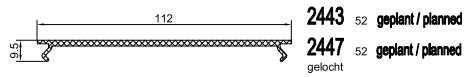

# GEALAN HAFEN-CITY-FENSTER®

System unabhängig

2444 90 S  
geplant / planned

S 7000 IQ  
S 7000 IQ plus

S 8000 IQ

S 9000  
S 9000 plus

GEALAN-KUBUS®

S 9000 NL