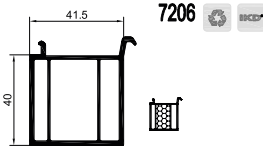

Untere Anschlussprofile · Sill Profiles

S 7000 IQ / S 8000 IQ / S 7000 IQ plus / S 9000 / S 9000 plus / GEALAN-KUBUS

2267

7201

7202

7205

7206

7208

7209

7288

7299

...	51	lx	ly	Typ	d
3710	2,67	2,37	□	2,00	
3712	1,90	1,00	└	1,50	
4794	1,98	1,78	□	1,50	
7701	2,51	2,26	□	2,00	

...	51	lx	ly	Typ	d
3710	2,67	2,37	□	2,00	
3712	1,90	1,00	└	1,50	
4794	1,98	1,78	□	1,50	
7701	2,51	2,26	□	2,00	

S 7000 IQ
S 7000 IQ plus

S 8000 IQ

S 9000
S 9000 plus

GEALAN-KUBUS*

S 9000 NL

Stulp

Sprossen

Glasleisten

Aussteifungen

Dichtungen

Rahmenverbreiterungen

Kopplungsprofile

Eckprofile

Verleistungen

Untere Anschlussprofile

Laibungsverkleidungen

GEALAN
HAFEN-CITY-FENSTER®

Schwellen

Lüftungssystem

Hebeschiebesysteme

Schiebesysteme

Rollladen

Klappläden

Scuro

Cassonetto

Sonstiges

S 7000 IQ plus / S 9000 / S 9000 plus / GEALAN-KUBUS*

6277

...	51	lx	ly	Typ	d
3710	2,67	2,37	□	2,00	
3712	1,90	1,00	└	1,50	
4794	1,98	1,78	□	1,50	
7701	2,51	2,26	□	2,00	

6288

...	51	lx	ly	Typ	d
3710	2,67	2,37	□	2,00	
3712	1,90	1,00	└	1,50	
4794	1,98	1,78	□	1,50	
7701	2,51	2,26	□	2,00	

6299

...	51	lx	ly	Typ	d
3710	2,67	2,37	□	2,00	
3712	1,90	1,00	└	1,50	
4794	1,98	1,78	□	1,50	
7701	2,51	2,26	□	2,00