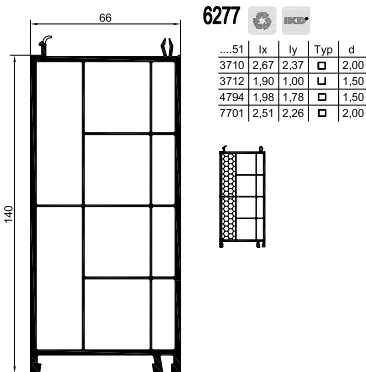

Klappläden

Scuro

Cassonetto

Sonstiges

S 7000 IQ plus / S 9000 / S 9000 plus / GEALAN-KUBUS\*

6277

...	51	lx	ly	Typ	d
3710	2,67	2,37	□	2,00	
3712	1,90	1,00	└	1,50	
4794	1,98	1,78	□	1,50	
7701	2,51	2,26	□	2,00	