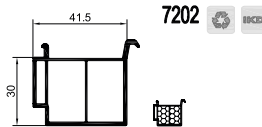

Untere Anschlussprofile · Sill Profiles

S 7000 IQ / S 8000 IQ / S 7000 IQ plus / S 9000 / S 9000 plus / GEALAN-KUBUS

2267

7201

7202

7205

7206

7208

7209

7288

7299

...	51	lx	ly	Typ	d
3710	2,67	2,37	□	2,00	
3712	1,90	1,00	└	1,50	
4794	1,98	1,78	□	1,50	
7701	2,51	2,26	□	2,00	

...	51	lx	ly	Typ	d
3710	2,67	2,37	□	2,00	
3712	1,90	1,00	└	1,50	
4794	1,98	1,78	□	1,50	
7701	2,51	2,26	□	2,00	

S 7000 IQ
S 7000 IQ plus

S 8000 IQ

S 9000
S 9000 plus

GEALAN-KUBUS*

S 9000 NL

Stulp

Sprossen

Glasleisten

Aussteifungen

Dichtungen

Rahmenverbreiterungen

Kopplungsprofile

Eckprofile

Verleistungen

Untere Anschlussprofile

Laibungsverkleidungen

GEALAN
HAFEN-CITY-FENSTER®

Schwellen

Lüftungssystem

Hebeschiebesysteme

Schiebesysteme

Rollladen

Klappläden

Scuro

Cassonetto

Sonstiges

S 7000 IQ plus / S 9000 / S 9000 plus / GEALAN-KUBUS*

6277

...	51	lx	ly	Typ	d
3710	2,67	2,37	□	2,00	
3712	1,90	1,00	└	1,50	
4794	1,98	1,78	□	1,50	
7701	2,51	2,26	□	2,00	

6288

...	51	lx	ly	Typ	d
3710	2,67	2,37	□	2,00	
3712	1,90	1,00	└	1,50	
4794	1,98	1,78	□	1,50	
7701	2,51	2,26	□	2,00	

6299

...	51	lx	ly	Typ	d
3710	2,67	2,37	□	2,00	
3712	1,90	1,00	└	1,50	
4794	1,98	1,78	□	1,50	
7701	2,51	2,26	□	2,00