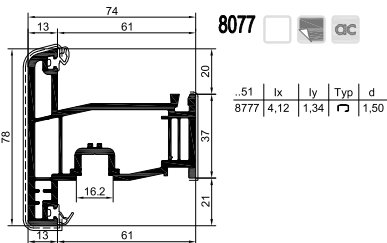

4-Kammer außenöffnend

S 7000 IQ
S 7000 IQ plus

S 8000 IQ

S 9000
S 9000 plus

GEALAN-KUBUS®

S 9000 NL

Stulp

Sprossen

Glasleisten

Aussteifungen

Dichtungen

Rahmenverbreiterungen

Kopplungsprofile

Eckprofile

Verleistungen

Untere Anschlussprofile

Laibungsverkleidungen

GEALAN
HAFEN-CITY-FENSTER®

Schwellen

Lüftungssystem

Hebeschiesesysteme

Schiebesysteme

Rollladen

Klappläden

Scuro

Cassonetto

Sonstiges