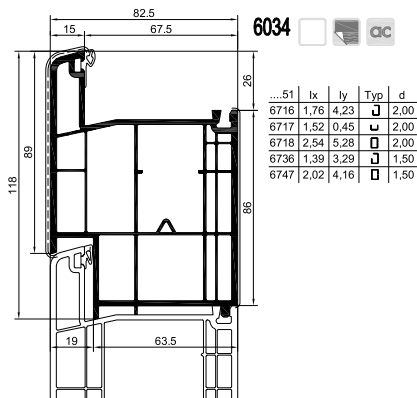

5-Kammer Haustür

S 7000 IQ
S 7000 IQ plus

S 8000 IQ

S 9000
S 9000 plus

GEALAN-KUBUS®

S 9000 NL

Stulp

Sprossen

Glasleisten

Aussteifungen

Dichtungen

Rahmenverbreiterungen

Kopplungsprofile

Eckprofile

Verleistungen

Untere Anschlussprofile

Laibungsverkleidungen

GEALAN
HAFEN-CITY-FENSTER®

Schwellen

Lüftungssystem

Hebeschiebesysteme

Schiebesysteme

Rollladen

Klappläden

Scuro

Cassonetto

Sonstiges