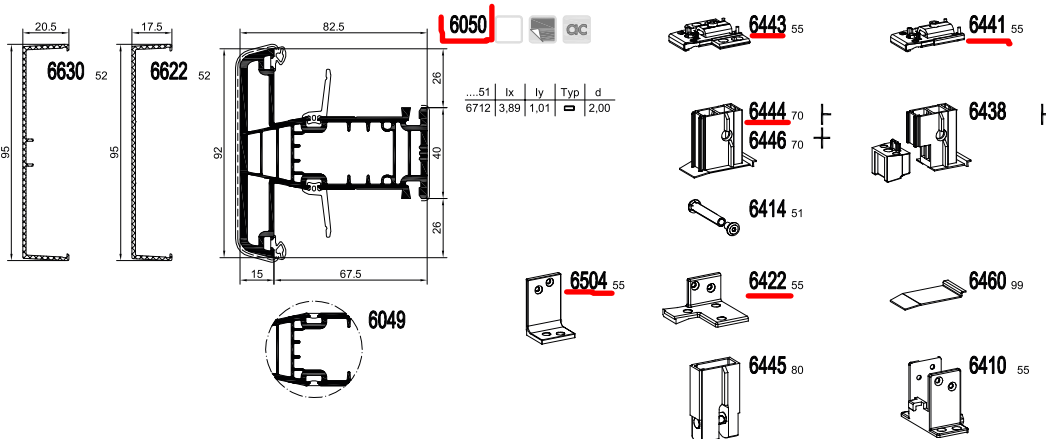

S 9000 plus Blendrahmen · Frames

6-Kammer

S 7000 IQ
S 7000 IQ plus

S 8000 IQ

S 9000
S 9000 plus

GEALAN-KUBUS®

S 9000 NL

Stulp

Sprossen

Glasleisten

Aussteifungen

Dichtungen

Rahmenverbreiterungen

Kopplungsprofile

Eckprofile

Verleistungen

Untere Anschlussprofile

Laibungsverkleidungen

GEALAN
HAFEN-CITY-FENSTER®

Schwellen

Lüftungssystem

Hebeschiebesysteme

Schiebesysteme

Rollladen

Klappläden

Scuro

Cassonetto

Sonstiges

S 9000 Pfosten · Mullions

4-Kammer

6-Kammer