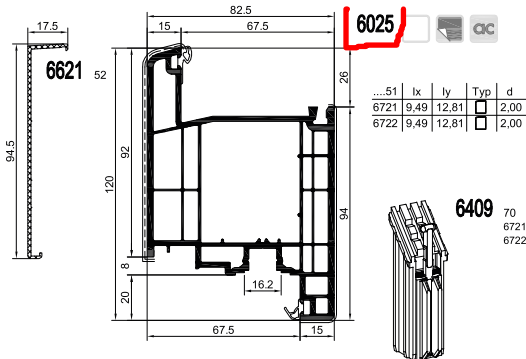

5-Kammer Haustür

S 7000 IQ
S 7000 IQ plus

S 8000 IQ

S 9000
S 9000 plus

GEALAN-KUBUS®

S 9000 NL

Stulp

Sprossen

Glasleisten

Aussteifungen

Dichtungen

Rahmenverbreiterungen

Kopplungsprofile

Eckprofile

Verleistungen

Untere Anschlussprofile

Laibungsverkleidungen

GEALAN
HAFEN-CITY-FENSTER®

Schwellen

Lüftungssystem

Hebeschiebesysteme

Schiebesysteme

Rollladen

Klappläden

Scuro

Cassonetto

Sonstiges