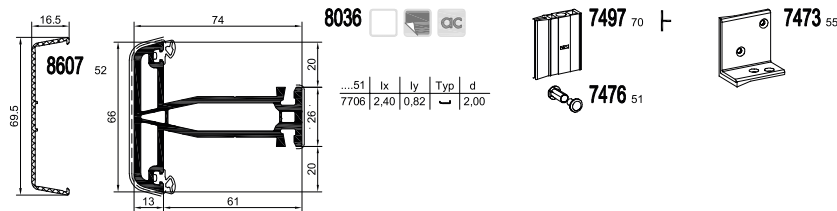

Sprossen · Muntins

System unabhängig

S 7000 IQ

S 8000 IQ

S 7000 IQ plus

S 7000 IQ
S 7000 IQ plus

S 8000 IQ

S 9000
S 9000 plus

GEALAN-KUBUS®

S 9000 NL

Stulp

Sprossen

Glasleisten

Aussteifungen

Dichtungen

Rahmenverbreiterungen

Kopplungsprofile

Eckprofile

Verleistungen

Untere Anschlussprofile

Laibungsverkleidungen

GEALAN
HAFEN-CITY-FENSTER®

Schwellen

Lüftungssystem

Hebeschiebesysteme

Schiebesysteme

Rollladen

Klappläden

Scuro

Cassonetto

Sonstiges