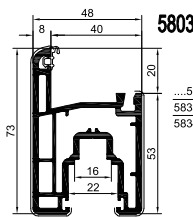

## Schiebesystem 48 / 74 mm

**5802**

...51	lx	ly	Typ	d
5832	2,60	0,54	□	2,00

**5837**

**5803**

...51	lx	ly	Typ	d
5833	3,28	2,11	□	2,00
5834	1,54	1,38	□	2,00

**5805**

...51	lx	ly	Typ	d
5836	1,73	4,09	□	2,00
5854	4,00	4,58	□	2,00