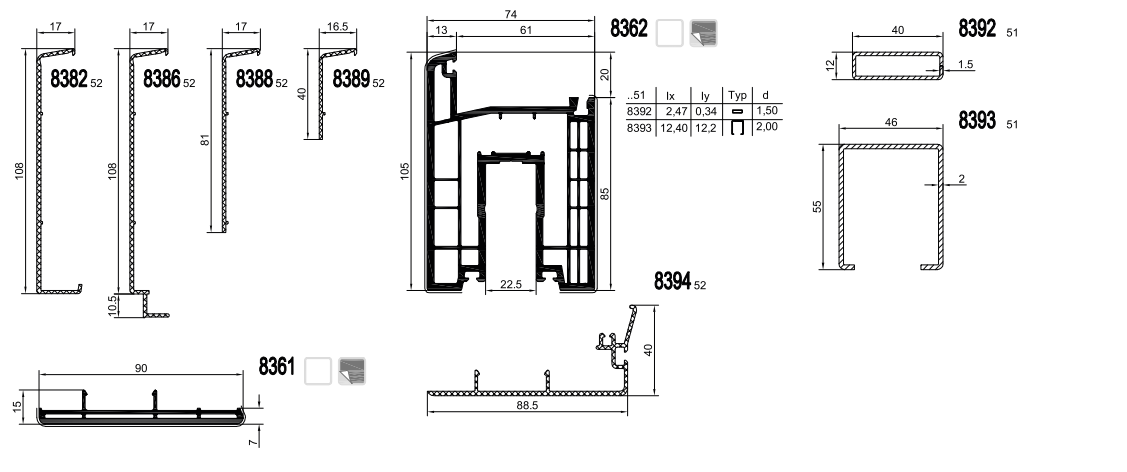

## S 8000 IQ Zubehör Zarge umlaufend