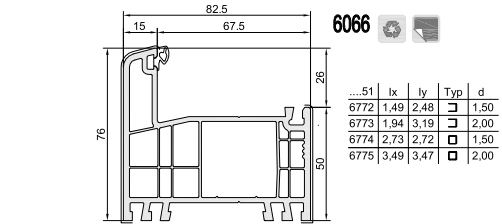

S 9000 Blendrahmen · Frames

6-Kammer

S 7000 IQ
S 7000 IQ plus

S 8000 IQ

S 9000
S 9000 plus

GEALAN-KUBUS®

S 9000 NL

Stulp

Sprossen

Glasleisten

Aussteifungen

Dichtungen

Rahmenverbreiterungen

Kopplungsprofile

Eckprofile

Verleistungen

Untere Anschlussprofile

Laibungsverkleidungen

GEALAN
HAFEN-CITY-FENSTER®

Schwellen

Lüftungssystem

Hebeschiebesysteme

Schiebesysteme

Rollladen

Klappladen

Scuro

Cassonetto

Sonstiges