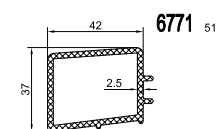

S 7000 IQ
S 7000 IQ plus

S 8000 IQ

S 9000
S 9000 plus

GEALAN-KUBUS®

S 9000 NL

Stulp

Sprossen

Glasleisten

Aussteifungen

Dichtungen

Rahmenverbreiterungen

Kopplungsprofile

Eckprofile

Verleistungen

Untere Anschlussprofile

Laibungsverkleidungen

GEALAN
HAFEN-CITY-FENSTER®

Schwellen

Lüftungssystem

Hebeschiesesysteme

Schiebesysteme

Rollladen

Klappläden

Scuro

Cassonetto

Sonstiges