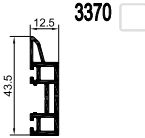

SF Schiebefenster · Sliding Window

Schiebefenster

3029

...51	lx	ly	Typ	d
2724	4,45	1,44	□	2,00

3083

...51	lx	ly	Typ	d
3762	1,74	0,93	□	2,00
3763	3,23	1,98	□	2,00

3369

3370

3371

3403

2724

3762

3763

Schiebesystem 48 / 74 mm

5802

...51	lx	ly	Typ	d
5832	2,60	0,54	□	2,00

5837

5803

...51	lx	ly	Typ	d
5833	3,28	2,11	□	2,00
5834	1,54	1,38	□	2,00

5805

...51	lx	ly	Typ	d
5836	1,73	4,09	□	2,00
5854	4,00	4,58	□	2,00

5807

...51	lx	ly	Typ	d
5848	1,51	0,19	□	1,50

5849

5832

5833

5834

5836

5848

5854

3152

3371

8878

5806

5840

5838

5839

5841

S 7000 IQ
S 7000 IQ plus

S 8000 IQ

S 9000
S 9000 plus

GEALAN-KUBUS®

S 9000 NL

Stulp

Sprossen

Glasleisten

Aussteifungen

Dichtungen

Rahmenverbreiterungen

Kopplungsprofile

Eckprofile

Verleistungen

Untere Anschlussprofile

Laibungsverkleidungen

GEALAN
HAFEN-CITY-FENSTER®

Schwellen

Lüftungssystem

Hebeschiebesysteme

Schiebesysteme

Rollladen

Klappläden

Scuro

Cassonetto

Sonstiges