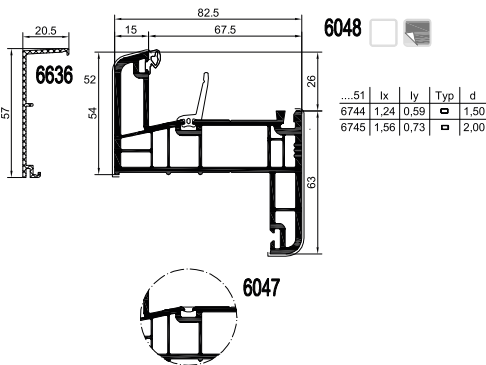

S 9000 Blendrahmen · Frames

6-Kammer

S 7000 IQ
S 7000 IQ plus

S 8000 IQ

S 9000
S 9000 plus

GEALAN-KUBUS®

S 9000 NL

Stulp

Sprossen

Glasleisten

Aussteifungen

Dichtungen

Rahmenverbreiterungen

Kopplungsprofile

Eckprofile

Verleistungen

Untere Anschlussprofile

Laibungsverkleidungen

GEALAN
HAFEN-CITY-FENSTER®

Schwellen

Lüftungssystem

Hebeschiebesysteme

Schiebesysteme

Rollladen

Klappladen

Scuro

Cassonetto

Sonstiges