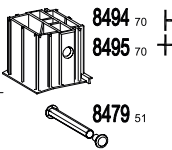

S 8000 IQ Pfosten · Mullions

3-Kammer

8036

...51	lx	ly	Typ	d
7706	2,40	0,82	U	2,00

8037

...51	lx	ly	Typ	d
8701	5,92	2,87	□	2,00
8703	5,51	1,80	□	2,00
8751	4,50	2,25	□	1,50
8753	4,27	1,40	□	1,50

8040

...51	lx	ly	Typ	d
8713	10,20	5,78	□	2,00

8043

...51	lx	ly	Typ	d
8708	11,46	19,12	□	2,00

5-Kammer

8038

...51	lx	ly	Typ	d
8715	1,62	1,63	□	1,50
8716	1,74	1,05	□	1,50
8727	2,20	1,35	□	2,00
5765	2,38	2,40	□	2,00

8039

...51	lx	ly	Typ	d
8701	5,92	2,87	□	2,00
8703	5,51	1,80	□	2,00
8751	4,50	2,25	□	1,50
8753	4,27	1,40	□	1,50

S 7000 IQ
S 7000 IQ plus

S 8000 IQ

S 9000
S 9000 plus

GEALAN-KUBUS®

S 9000 NL

Stulp

Sprossen

Glasleisten

Aussteifungen

Dichtungen

Rahmenverbreiterungen

Kopplungsprofile

Eckprofile

Verleistungen

Untere Anschlussprofile

Laibungsverkleidungen

GEALAN
HAFEN-CITY-FENSTER®

Schwellen

Lüftungssystem

Hebeschiebesysteme

Schiebesysteme

Rollladen

Klappläden

Scuro

Cassonetto

Sonstiges