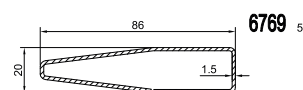

S 7000 IQ
S 7000 IQ plus

S 8000 IQ

S 9000
S 9000 plus

GEALAN-KUBUS®

S 9000 NL

Stulp

Sprossen

Glasleisten

Aussteifungen

Dichtungen

Rahmenverbreiterungen

Kopplungsprofile

Eckprofile

Verleistungen

Untere Anschlussprofile

Laibungsverkleidungen

GEALAN
HAFEN-CITY-FENSTER®

Schwellen

Lüftungssystem

Hebeschiesesysteme

Schiebesysteme

Rollladen

Klappläden

Scuro

Cassonetto

Sonstiges