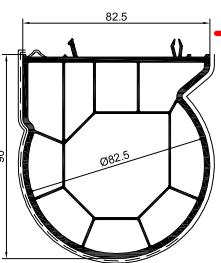

2325

Kopplungsprofile

**Eckprofile**

Verleistungen

5207

2172 90 SW

5206

...51	lx	ly	Typ	d
2703	1,91	5,93	⌋	2,00
7711	7,54	7,54	○	2,60