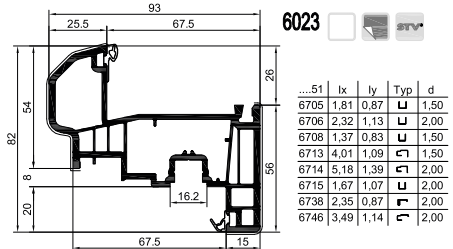

S 9000 Flügel · Sashes

6-Kammer