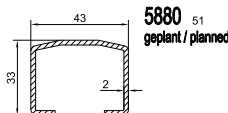

GEALAN-Schiebesystem · GEALAN-Sliding System

Schiebesystem 74 / 150 mm

S 7000 IQ
S 7000 IQ plus

S 8000 IQ

S 9000
S 9000 plus

GEALAN-KUBUS®

S 9000 NL

Stulp

Sprossen

Glasleisten

Aussteifungen

Dichtungen

Rahmenverbreiterungen

Kopplungsprofile

Eckprofile

Verleistungen

Untere Anschlussprofile

Laibungsverkleidungen

GEALAN
HAFEN-CITY-FENSTER®

Schwellen

Lüftungssystem

Hebeschiebesysteme

Schiebesysteme

Rollladen

Klappladen

Scuro

Cassonetto

Sonstiges