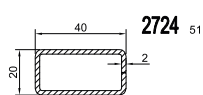

S 7000 IQ
S 7000 IQ plus

S 8000 IQ

S 9000
S 9000 plus

GEALAN-KUBUS®

S 9000 NL

Stulp

Sprossen

Glasleisten

Aussteifungen

Dichtungen

Rahmenverbreiterungen

Kopplungsprofile

Eckprofile

Verleistungen

Untere Anschlussprofile

Laibungsverkleidungen

GEALAN
HAFEN-CITY-FENSTER®

Schwellen

Lüftungssystem

Hebeschiesesysteme

Schiebesysteme

Rollladen

Klappläden

Scuro

Cassonetto

Sonstiges