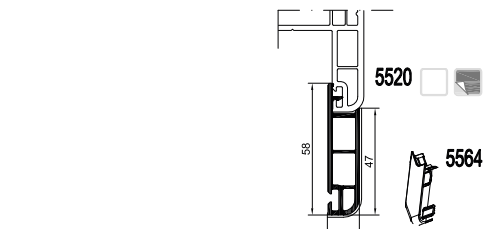

S 9000 Blendrahmen · Frames

6-Kammer

S 7000 IQ
S 7000 IQ plus

S 8000 IQ

S 9000
S 9000 plus

GEALAN-KUBUS®

S 9000 NL

Stulp

Sprossen

Glasleisten

Aussteifungen

Dichtungen

Rahmenverbreiterungen

Kopplungsprofile

Eckprofile

Verleistungen

Untere Anschlussprofile

Laibungsverkleidungen

GEALAN
HAFEN-CITY-FENSTER®

Schwellen

Lüftungssystem

Hebeschiebesysteme

Schiebesysteme

Rollladen

Klappladen

Scuro

Cassonetto

Sonstiges