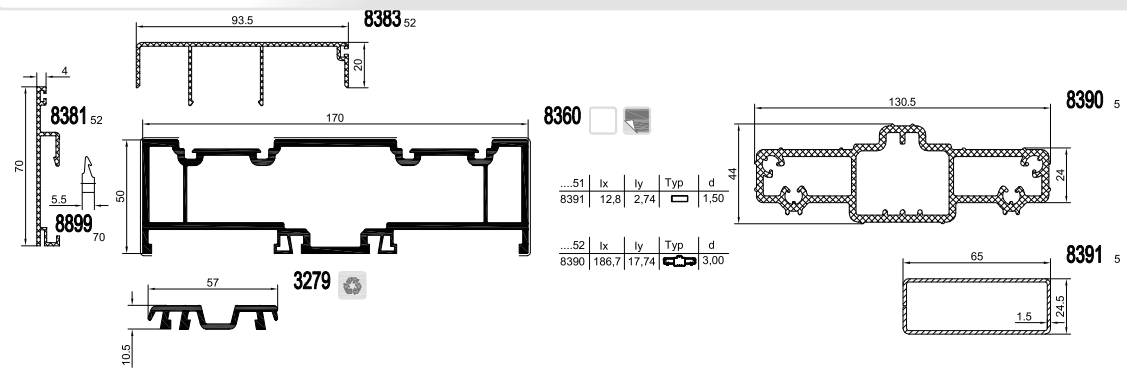

## S 8000 IQ Zubehör Zarge umlaufend