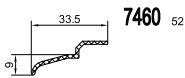

## S 7000 IQ

GEALAN-KUBUS®

S 9000 NL

Stulp

Sprossen

Glasleisten

Aussteifungen

Dichtungen