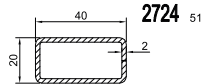

SF Schiebefenster · Sliding Window

Schiebefenster

3029

...51	lx	ly	Typ	d
2724	4,45	1,44	□	2,00

3083

...51	lx	ly	Typ	d
3762	1,74	0,93	□	2,00
3763	3,23	1,98	□	2,00

3369

3370

3371

3403

2724

3762

3763

Schiebesystem 48 / 74 mm

5802

...51	lx	ly	Typ	d
5832	2,60	0,54	□	2,00

5837

5803

...51	lx	ly	Typ	d
5833	3,28	2,11	□	2,00
5834	1,54	1,38	□	2,00

5805

...51	lx	ly	Typ	d
5836	1,73	4,09	□	2,00
5854	4,00	4,58	□	2,00

5807

...51	lx	ly	Typ	d
5848	1,51	0,19	□	1,50

5849

5832

5833

5834

5836

5848

5854

3152

3371

8878

5806

5840

5838

5839

5841

S 7000 IQ
S 7000 IQ plus

S 8000 IQ

S 9000
S 9000 plus

GEALAN-KUBUS®

S 9000 NL

Stulp

Sprossen

Glasleisten

Aussteifungen

Dichtungen

Rahmenverbreiterungen

Kopplungsprofile

Eckprofile

Verleistungen

Untere Anschlussprofile

Laibungsverkleidungen

GEALAN
HAFEN-CITY-FENSTER®

Schwellen

Lüftungssystem

Hebeschiebesysteme

Schiebesysteme

Rollladen

Klappläden

Scuro

Cassonetto

Sonstiges