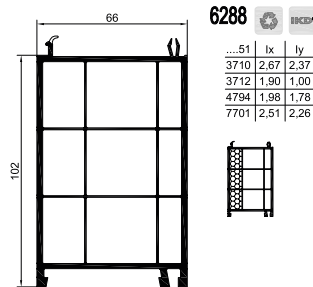

Klappläden

Scuro

Cassonetto

Sonstiges

S 7000 IQ plus / S 9000 / S 9000 plus / GEALAN-KUBUS\*

6277

...	51	lx	ly	Typ	d
3710	2,67	2,37	□	2,00	
3712	1,90	1,00	└	1,50	
4794	1,98	1,78	□	1,50	
7701	2,51	2,26	□	2,00	