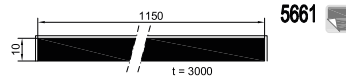

Cassonetto · Roller Shutter

Cassonetto

S 7000 IQ
S 7000 IQ plus

S 8000 IQ

S 9000
S 9000 plus

GEALAN-KUBUS®

S 9000 NL

Stulp

Sprossen

Glasleisten

Aussteifungen

Dichtungen

Rahmenverbreiterungen

Kopplungsprofile

Eckprofile

Verleistungen

Untere Anschlussprofile

Laibungsverkleidungen

GEALAN
HAFEN-CITY-FENSTER®

Schwellen

Lüftungssystem

Hebeschiebesysteme

Schiebesysteme

Rollladen

Klappladen

Scuro

Cassonetto

Sonstiges