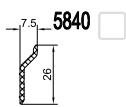

SF Schiebefenster · Sliding Window

Schiebefenster

3029

...51	lx	ly	Typ	d
2724	4,45	1,44	□	2,00

3083

...51	lx	ly	Typ	d
3762	1,74	0,93	□	2,00
3763	3,23	1,98	□	2,00

3369

3370

3371

3403

2724

3762

3763

Schiebesystem 48 / 74 mm

5802

...51	lx	ly	Typ	d
5832	2,60	0,54	□	2,00

5837

5803

...51	lx	ly	Typ	d
5833	3,28	2,11	□	2,00
5834	1,54	1,38	□	2,00

5805

...51	lx	ly	Typ	d
5836	1,73	4,09	□	2,00
5854	4,00	4,58	□	2,00

5807

...51	lx	ly	Typ	d
5848	1,51	0,19	□	1,50

5849

5832

5833

5834

5836

5848

5854

3152

3371

8878

5806

5840

5838

5839

5841

S 7000 IQ
S 7000 IQ plus

S 8000 IQ

S 9000
S 9000 plus

GEALAN-KUBUS®

S 9000 NL

Stulp

Sprossen

Glasleisten

Aussteifungen

Dichtungen

Rahmenverbreiterungen

Kopplungsprofile

Eckprofile

Verleistungen

Untere Anschlussprofile

Laibungsverkleidungen

GEALAN
HAFEN-CITY-FENSTER®

Schwellen

Lüftungssystem

Hebeschiebesysteme

Schiebesysteme

Rollladen

Klappläden

Scuro

Cassonetto

Sonstiges