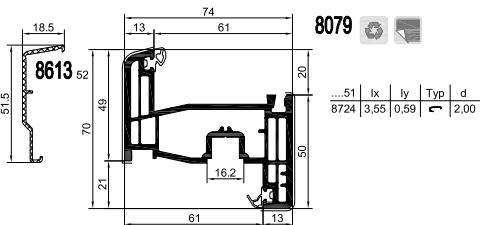

S 8000 IQ Flügel · Sashes

S 7000 IQ
S 7000 IQ plus

4-Kammer

S 8000 IQ

5-Kammer

Hebeschiebesysteme

Schiebesysteme

Rollladen

Klappladen

Scuro

Cassonetto

Sonstiges