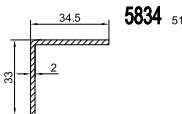

SF Schiebefenster · Sliding Window

Schiebefenster

3029

...51	lx	ly	Typ	d
2724	4,45	1,44	□	2,00

3083

...51	lx	ly	Typ	d
3762	1,74	0,93	□	2,00
3763	3,23	1,98	□	2,00

3369

3370

3371

3403

2724

3762

3763

Schiebesystem 48 / 74 mm

5802

...51	lx	ly	Typ	d
5832	2,60	0,54	□	2,00

5837

5803

...51	lx	ly	Typ	d
5833	3,28	2,11	□	2,00
5834	1,54	1,38	□	2,00

5805

...51	lx	ly	Typ	d
5836	1,73	4,09	□	2,00
5854	4,00	4,58	□	2,00

5807

...51	lx	ly	Typ	d
5848	1,51	0,19	□	1,50

5849

5832

5833

5834

5836

5848

5854

3152

3371

8878

5806

5840

5838

5839

5841

S 7000 IQ
S 7000 IQ plus

S 8000 IQ

S 9000
S 9000 plus

GEALAN-KUBUS®

S 9000 NL

Stulp

Sprossen

Glasleisten

Aussteifungen

Dichtungen

Rahmenverbreiterungen

Kopplungsprofile

Eckprofile

Verleistungen

Untere Anschlussprofile

Laibungsverkleidungen

GEALAN
HAFEN-CITY-FENSTER®

Schwellen

Lüftungssystem

Hebeschiebesysteme

Schiebesysteme

Rollladen

Klappläden

Scuro

Cassonetto

Sonstiges