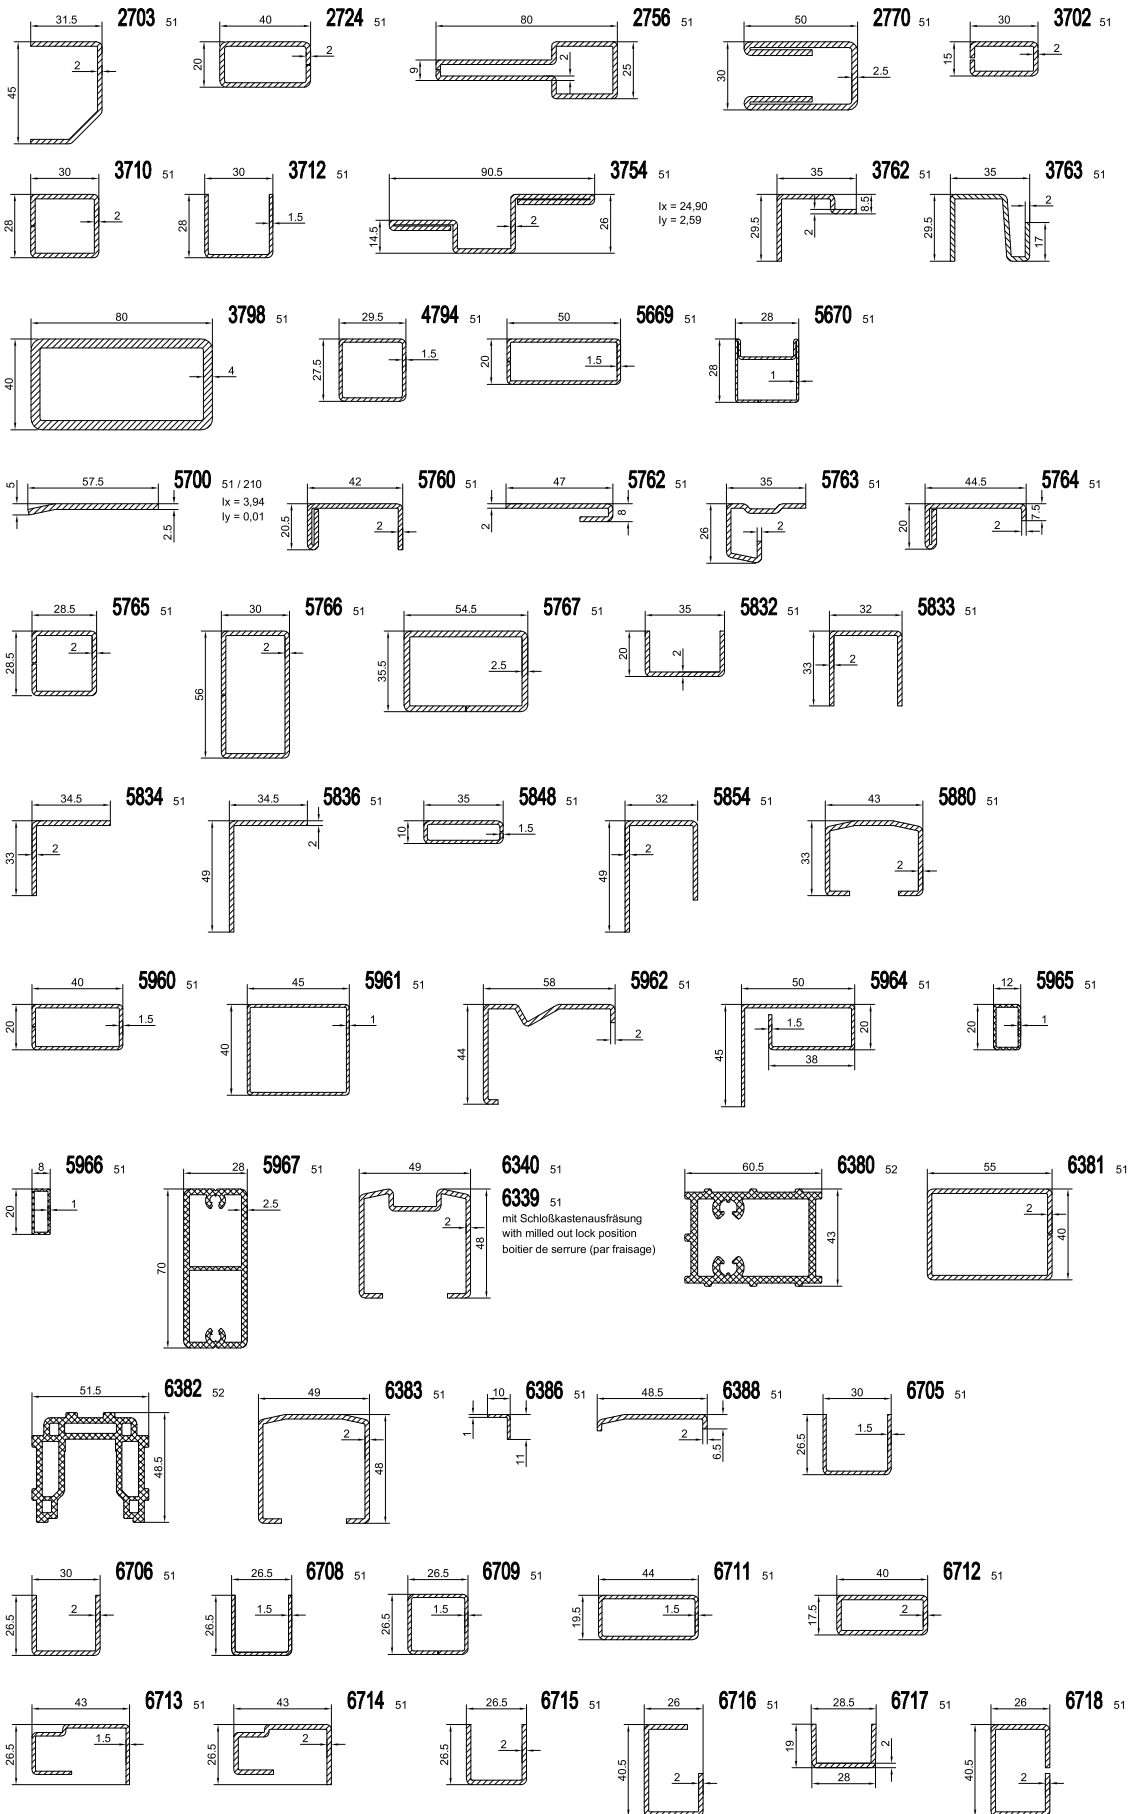

Aussteifungen · Reinforcements

S 7000 IQ
S 7000 IQ plus

S 8000 IQ

S 9000
S 9000 plus

GEALAN-KUBUS®

S 9000 NL

Stulp

Sprossen

Glasleisten

Aussteifungen

Dichtungen

Rahmenverbreiterungen

Kopplungsprofile

Eckprofile

Verleistungen

Untere Anschlussprofile

Laibungsverkleidungen

GEALAN
HAFEN-CITY-FENSTER®

Schwellen

Lüftungssystem

Hebeschiesesysteme

Schiebesysteme

Rollladen

Klappläden

Scuro

Cassonetto

Sonstiges