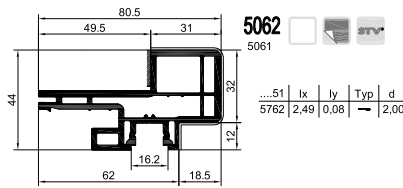

Pfosten · Mullions