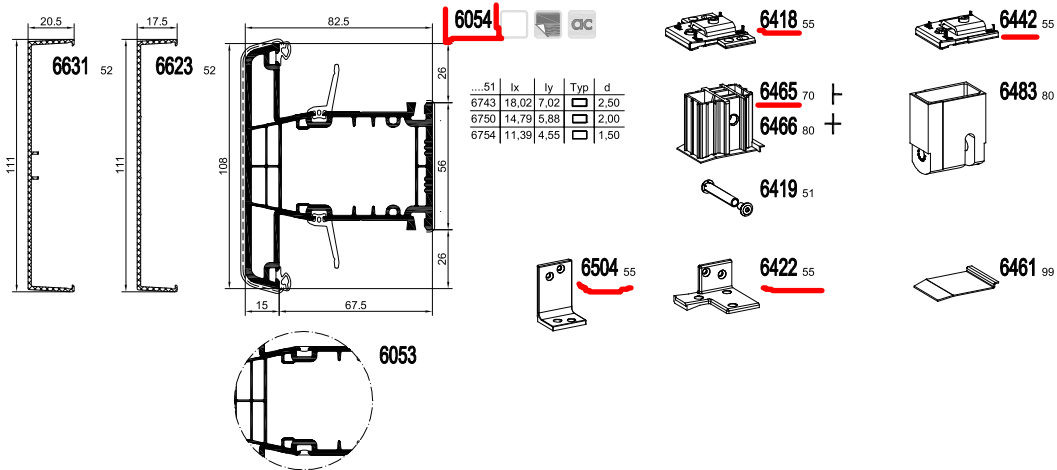

S 9000 Pfosten · Mullions

4-Kammer