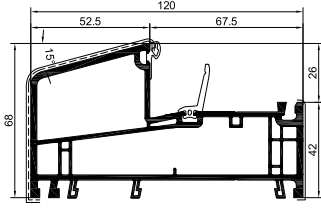

## S 9000 NL 120 mm

**6802**

...51	lx	ly	Typ	d
6755	29,66	2,4		2,00
6768	22,74	1,91		1,50
2724	4,22	1,39		2,00

...52	lx	ly	Typ	d
6766	7,42	2,76		2,50

...EO Typ

6212

**6806**

...51	lx	ly	Typ	d
6755	29,66	2,4		2,00
6768	22,74	1,91		1,50
2724	4,22	1,39		2,00