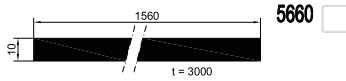

Cassonetto · Roller Shutter

Cassonetto

S 7000 IQ
S 7000 IQ plus

S 8000 IQ

S 9000
S 9000 plus

GEALAN-KUBUS®

S 9000 NL

Stulp

Sprossen

Glasleisten

Aussteifungen

Dichtungen

Rahmenverbreiterungen

Kopplungsprofile

Eckprofile

Verleistungen

Untere Anschlussprofile

Laibungsverkleidungen

GEALAN
HAFEN-CITY-FENSTER®

Schwellen

Lüftungssystem

Hebeschiebesysteme

Schiebesysteme

Rollladen

Klappladen

Scuro

Cassonetto

Sonstiges