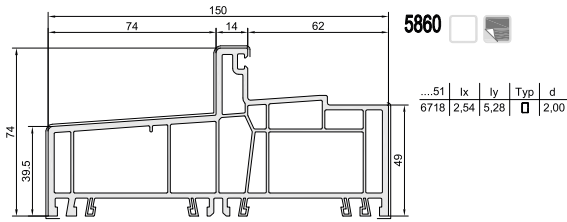

GEALAN-Schiebesystem · GEALAN-Sliding System

Schiebesystem 74 / 150 mm

S 7000 IQ
S 7000 IQ plus

S 8000 IQ

S 9000
S 9000 plus

GEALAN-KUBUS®

S 9000 NL

Stulp

Sprossen

Glasleisten

Aussteifungen

Dichtungen

Rahmenverbreiterungen

Kopplungsprofile

Eckprofile

Verleistungen

Untere Anschlussprofile

Laibungsverkleidungen

GEALAN
HAFEN-CITY-FENSTER®

Schwellen

Lüftungssystem

Hebeschiebesysteme

Schiebesysteme

Rollladen

Klappladen

Scuro

Cassonetto

Sonstiges