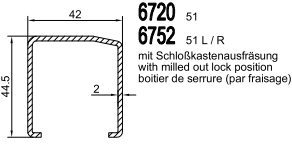

Aussteifungen · Reinforcements

S 7000 IQ
S 7000 IQ plus