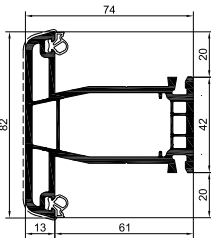

8037

...51	lx	ly	Typ	d
8701	5,92	2,87	□	2,00
8703	5,51	1,80	□	2,00
8751	4,50	2,25	□	1,50
8753	4,27	1,40	□	1,50