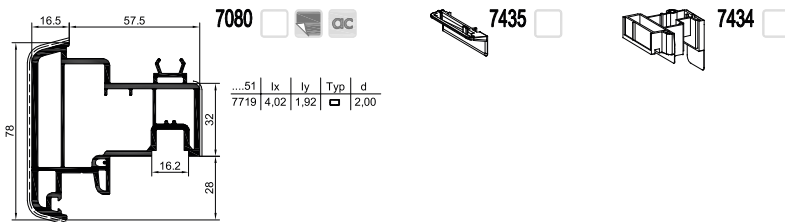

S 7000 IQ / 7000 IQ plus