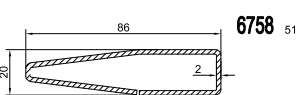

S 7000 IQ
S 7000 IQ plus

S 8000 IQ

S 9000
S 9000 plus

GEALAN-KUBUS®

S 9000 NL

Stulp

Sprossen

Glasleisten

Aussteifungen

Dichtungen

Rahmenverbreiterungen

Kopplungsprofile

Eckprofile

Verleistungen

Untere Anschlussprofile

Laibungsverkleidungen

GEALAN
HAFEN-CITY-FENSTER®

Schwellen

Lüftungssystem

Hebeschiesesysteme

Schiebesysteme

Rollladen

Klappläden

Scuro

Cassonetto

Sonstiges