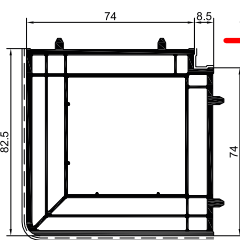

Sprossen

Glasleisten

Aussteifungen

Dichtungen

S 7000 IQ plus / S 9000 / S 9000 plus / GEALAN-KUBUS®

Rahmenverbreiterungen

2304

...51	lx	ly	Typ	d
7718	14,37	14,37	□	2,00
50x50x4	25,00	25,00	□	4,00
50x50x5	28,90	28,90	□	5,00