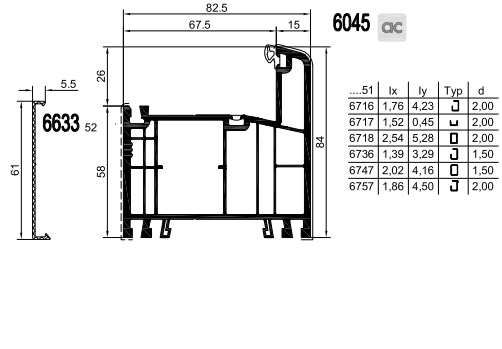

S 9000 Blendrahmen · Frames

6-Kammer

S 7000 IQ
S 7000 IQ plus

S 8000 IQ

S 9000
S 9000 plus

GEALAN-KUBUS®

S 9000 NL

Stulp

Sprossen

Glasleisten

Aussteifungen

Dichtungen

Rahmenverbreiterungen

Kopplungsprofile

Eckprofile

Verleistungen

Untere Anschlussprofile

Laibungsverkleidungen

GEALAN
HAFEN-CITY-FENSTER®

Schwellen

Lüftungssystem

Hebeschiebesysteme

Schiebesysteme

Rollladen

Klappladen

Scuro

Cassonetto

Sonstiges