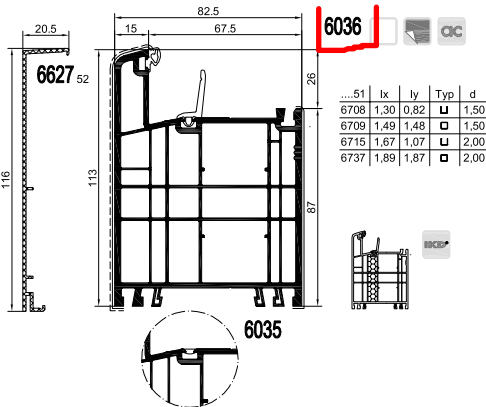

S 9000 Blendrahmen · Frames

6-Kammer

S 7000 IQ
S 7000 IQ plus

S 8000 IQ

S 9000
S 9000 plus

GEALAN-KUBUS®

S 9000 NL

Stulp

Sprossen

Glasleisten

Aussteifungen

Dichtungen

Rahmenverbreiterungen

Kopplungsprofile

Eckprofile

Verleistungen

Untere Anschlussprofile

Laibungsverkleidungen

GEALAN
HAFEN-CITY-FENSTER®

Schwellen

Lüftungssystem

Hebeschiebesysteme

Schiebesysteme

Rollladen

Klappladen

Scuro

Cassonetto

Sonstiges