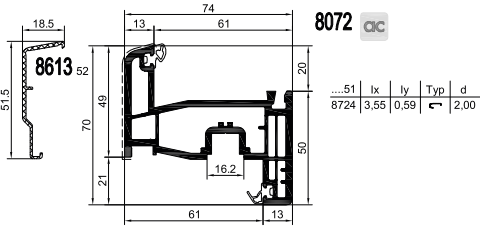

S 8000 IQ Flügel · Sashes

S 7000 IQ
S 7000 IQ plus

4-Kammer

S 8000 IQ