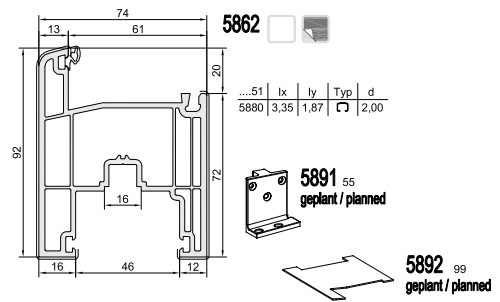

GEALAN-Schiebesystem · GEALAN-Sliding System

Schiebesystem 74 / 150 mm

S 7000 IQ
S 7000 IQ plus

S 8000 IQ

S 9000
S 9000 plus

GEALAN-KUBUS®

S 9000 NL

Stulp

Sprossen

Glasleisten

Aussteifungen

Dichtungen

Rahmenverbreiterungen

Kopplungsprofile

Eckprofile

Verleistungen

Untere Anschlussprofile

Laibungsverkleidungen

GEALAN
HAFEN-CITY-FENSTER®

Schwellen

Lüftungssystem

Hebeschiebesysteme

Schiebesysteme

Rollladen

Klappladen

Scuro

Cassonetto

Sonstiges