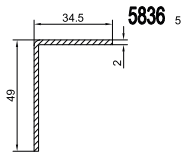

SF Schiebefenster · Sliding Window

Schiebefenster

3029

...51	lx	ly	Typ	d
2724	4,45	1,44	□	2,00

3083

...51	lx	ly	Typ	d
3762	1,74	0,93	□	2,00
3763	3,23	1,98	□	2,00

3369

3370

3371

3403

2724

3762

3763

Schiebesystem 48 / 74 mm

5802

...51	lx	ly	Typ	d
5832	2,60	0,54	□	2,00

5837

5803

...51	lx	ly	Typ	d
5833	3,28	2,11	□	2,00
5834	1,54	1,38	□	2,00

5805

...51	lx	ly	Typ	d
5836	1,73	4,09	□	2,00
5854	4,00	4,58	□	2,00

5807

...51	lx	ly	Typ	d
5848	1,51	0,19	□	1,50

5849

5832

5833

5834

5836

5848

5854

3152

3371

8878

5806

5840

5838

5839

5841

S 7000 IQ
S 7000 IQ plus

S 8000 IQ

S 9000
S 9000 plus

GEALAN-KUBUS®

S 9000 NL

Stulp

Sprossen

Glasleisten

Aussteifungen

Dichtungen

Rahmenverbreiterungen

Kopplungsprofile

Eckprofile

Verleistungen

Untere Anschlussprofile

Laibungsverkleidungen

GEALAN
HAFEN-CITY-FENSTER®

Schwellen

Lüftungssystem

Hebeschiebesysteme

Schiebesysteme

Rollladen

Klappläden

Scuro

Cassonetto

Sonstiges