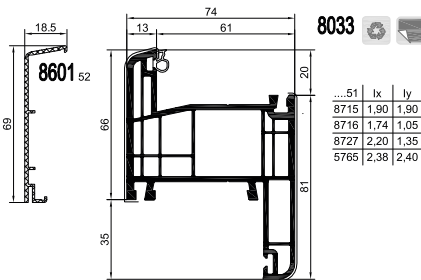

6-Kammer Blendrahmen

S 7000 IQ
S 7000 IQ plus

S 8000 IQ

S 9000
S 9000 plus

GEALAN-KUBUS®

S 9000 NL

Stulp

Sprossen

Glasleisten

Aussteifungen

Dichtungen

Rahmenverbreiterungen

Kopplungsprofile

Eckprofile

Verleistungen

Untere Anschlussprofile

Laibungsverkleidungen

GEALAN
HAFEN-CITY-FENSTER®

Schwellen

Lüftungssystem

Hebeschiebesysteme

Schiebesysteme

Rollladen

Klappläden

Scuro

Cassonetto

Sonstiges