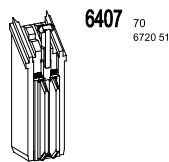

S 9000 Flügel · Sashes

6-Kammer