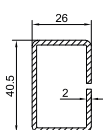

GEALAN-Schiebesystem · GEALAN-Sliding System

Schiebesystem 74 / 150 mm

S 7000 IQ
S 7000 IQ plus

S 8000 IQ

S 9000
S 9000 plus

GEALAN-KUBUS®

S 9000 NL

Stulp

Sprossen

Glasleisten

Aussteifungen

Dichtungen

Rahmenverbreiterungen

Kopplungsprofile

Eckprofile

Verleistungen

Untere Anschlussprofile

Laibungsverkleidungen

GEALAN
HAFEN-CITY-FENSTER®

Schwellen

Lüftungssystem

Hebeschiebesysteme

Schiebesysteme

Rollladen

Klappladen

Scuro

Cassonetto

Sonstiges