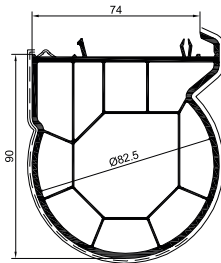

2233

...51	lx	ly	Typ	d
2703	1,91	5,93	⌋	2,00
7711	7,54	7,54	○	2,60