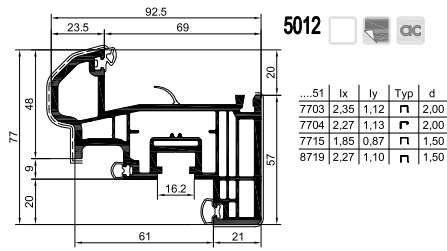

S 7000 IQ
S 7000 IQ plus

S 8000 IQ

S 9000
S 9000 plus

GEALAN-KUBUS®

S 9000 NL

Stulp

Sprossen

Glasleisten

Aussteifungen

Dichtungen

Rahmenverbreiterungen

Kopplungsprofile

Eckprofile

Verleistungen

Untere Anschlussprofile

Laibungsverkleidungen

GEALAN
HAFEN-CITY-FENSTER®

Schwellen

Lüftungssystem

Hebeschiebesysteme

Schiebesysteme

Rollladen

Klappläden

Scuro

Cassonetto

Sonstiges