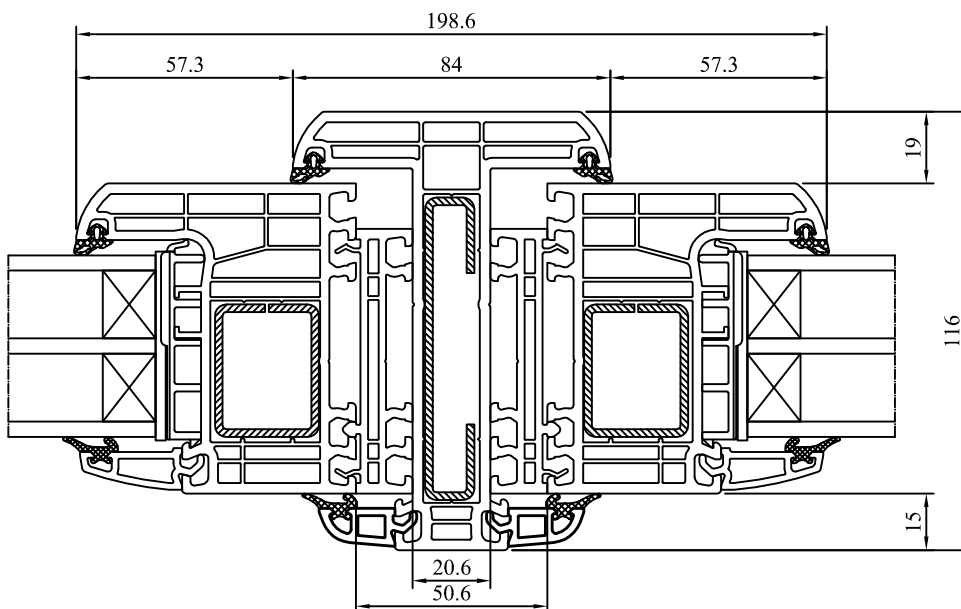

70122

50110

50111

70118

słup wzmacniająco dylatacyjny
 reinforcing expansion column
 Kopplungsdehnungsprofil
 palo rinforzante dilatante

70118 + 50103

słup wzmacniająco dylatacyjny + poszerzenie 15mm
 reinforcing expansion column + extension 15mm
 Kopplungsdehnungsprofil + Verbreiterung 15mm
 palo rinforzante dilatante + allargamenro 15mm