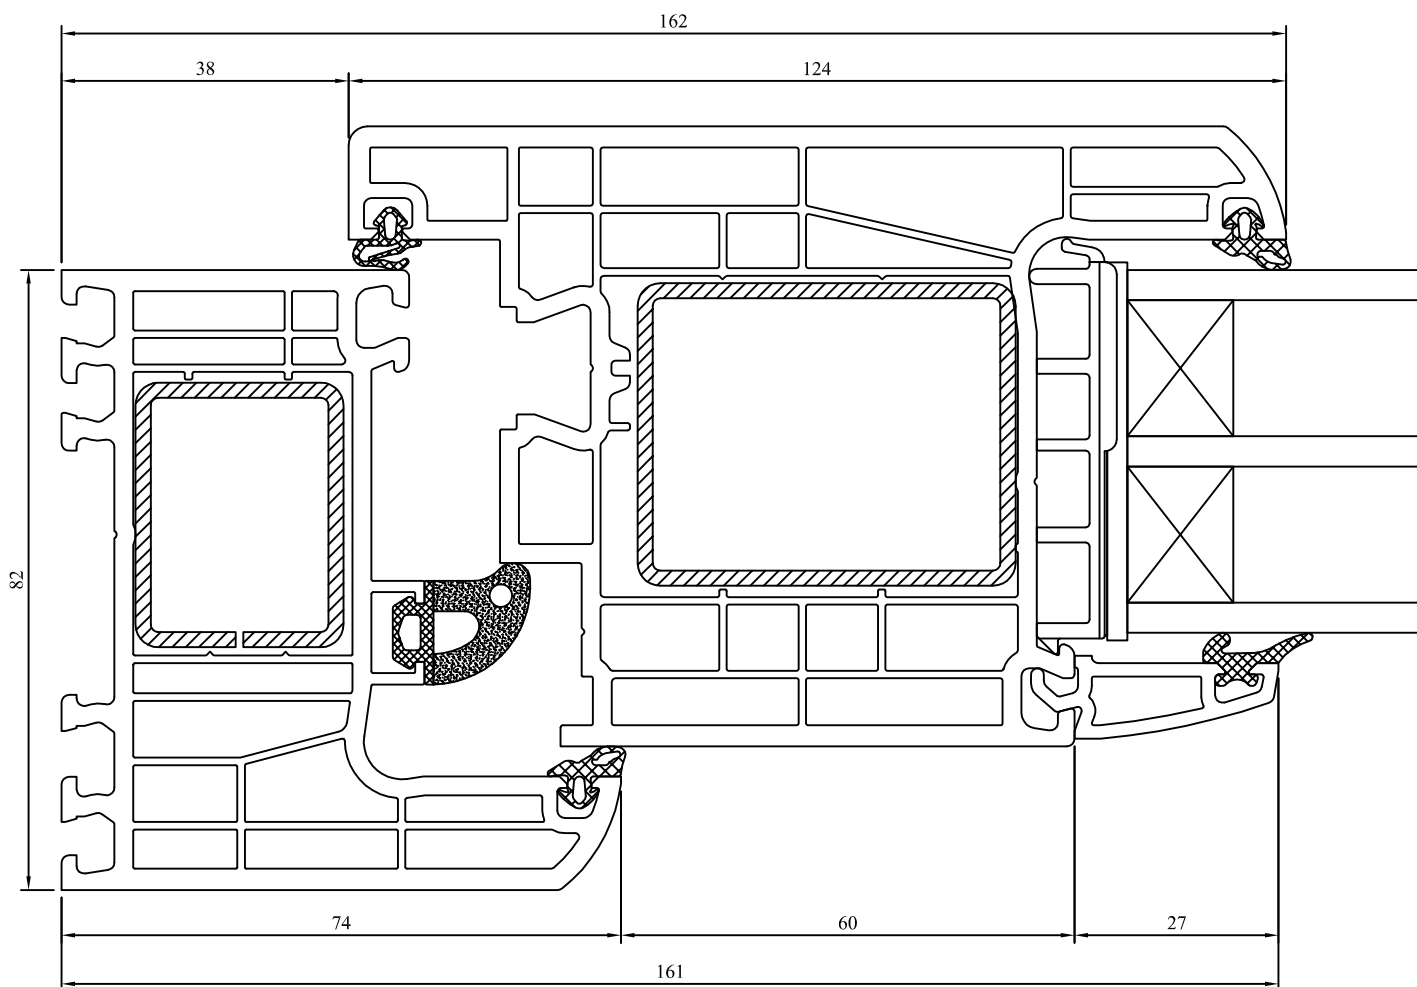

A - A

70001 + 70034 + 70948

drzwi otwierane na zewnątrz
outward - opened door
Außentür nach außen öffnend
portoncino apertura verso esterno