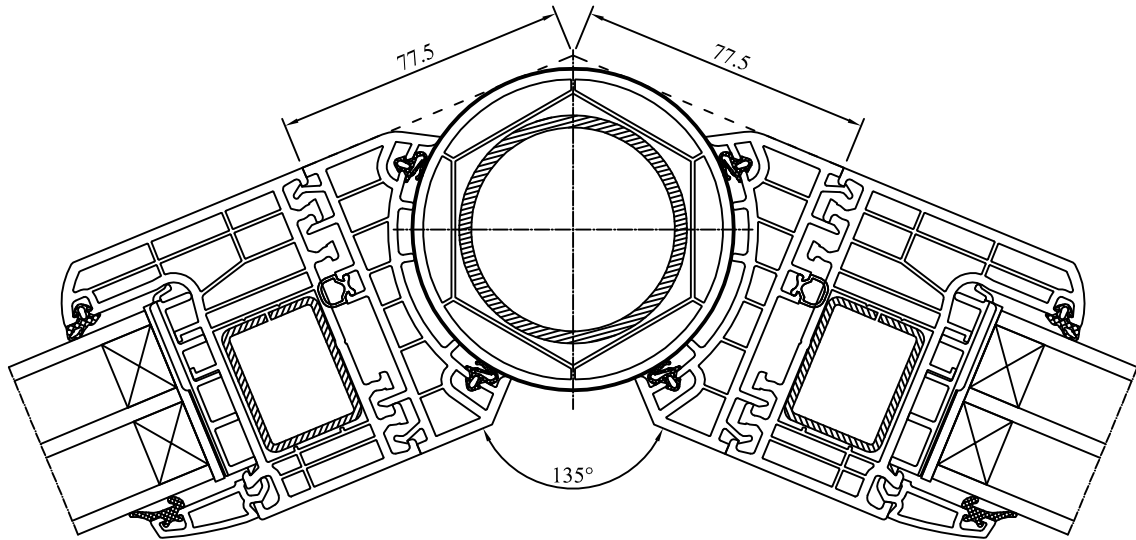

70121 + 50120 + 70121