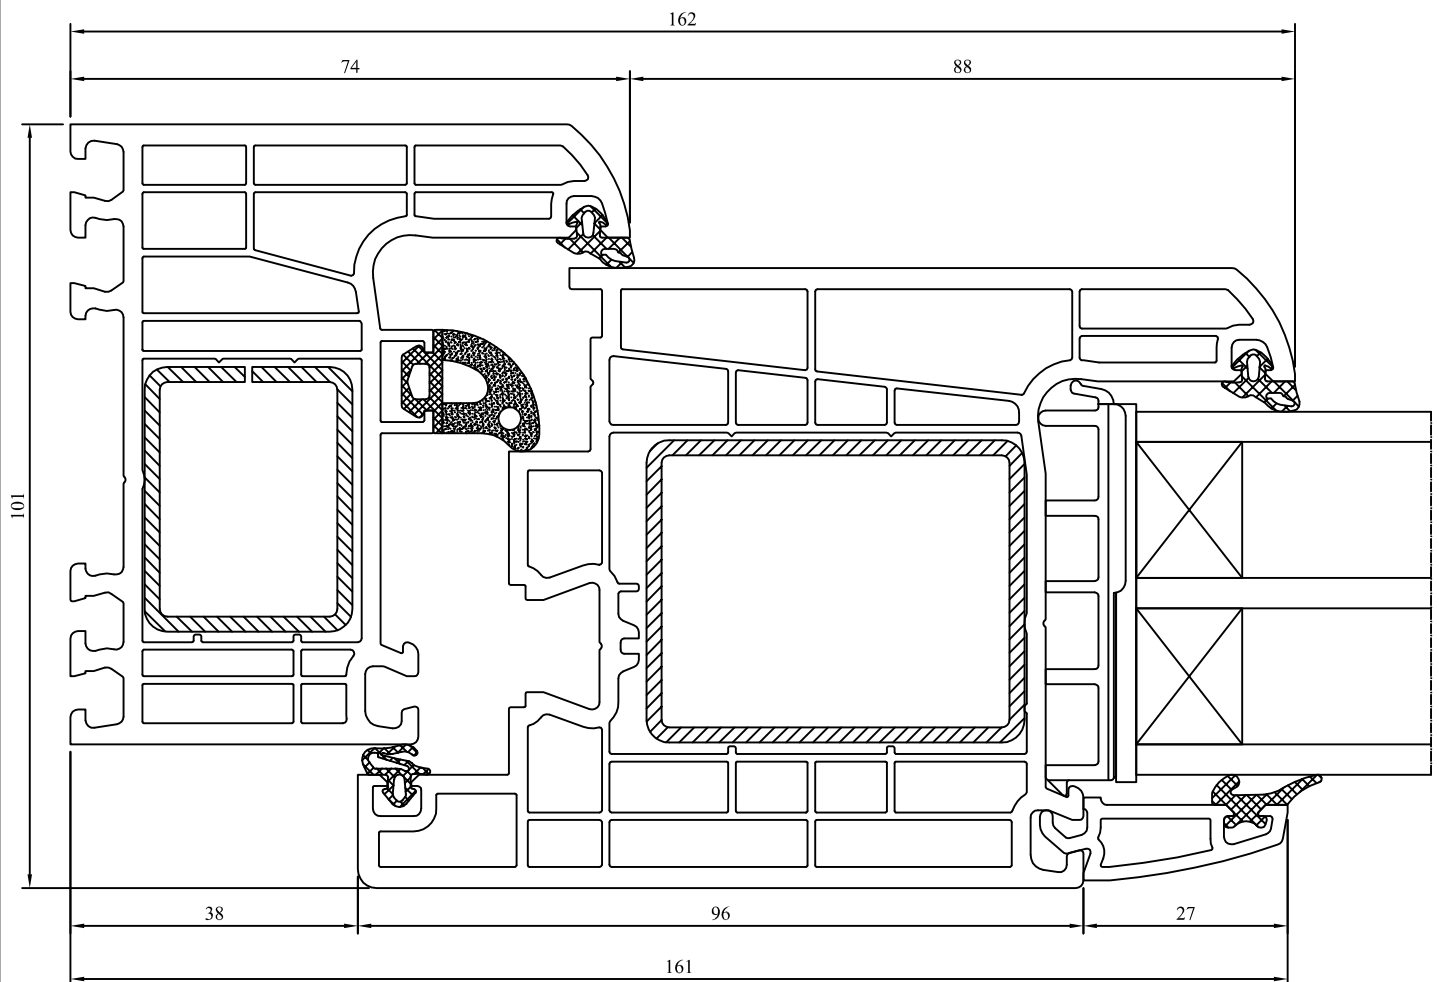

A - A

710281 + 86349 + 70013 + 70948

A - A

70001 + 70033 + 70948

drzwi otwierane do wewnątrz
inward - opened door
Außentür nach innen öffnend
portoncino apertura verso interno

A - A

710281 + 70033 + 70948

drzwi otwierane do wewnątrz
inward - opened door
Außentür nach innen öffnend
portoncino apertura verso interno