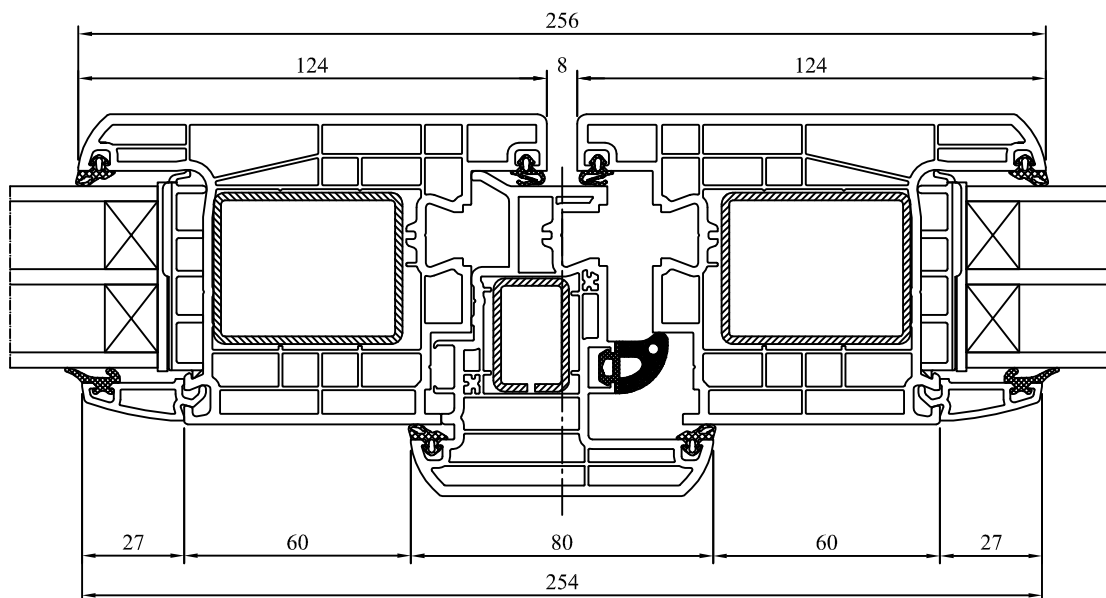

A - A

70948 + 70033 + 70029 + 70033 + 70948

drzwi otwierane do wewnątrz
inward - opened door
Außentür nach innen öffnend
portoncino apertura verso interno

A - A

70948 + 70034 + 70029 + 70034 + 70948

drzwi otwierane na zewnątrz
outward - opened door
Außentür nach außen öffnend
portoncino apertura verso esterno

70033 + 70948
bez progu
without threshold
Ohne Schwelle
senza soglia

70033 + 70948
bez progu - ze szczotką
without threshold - with brush
Ohne Schwelle - mit Bürste
senza soglia - con spazzola

70033 + 70948
niski próg - łódeczkowy
threshold 5mm
Schwelle 5mm
soglia bassa - a sfera