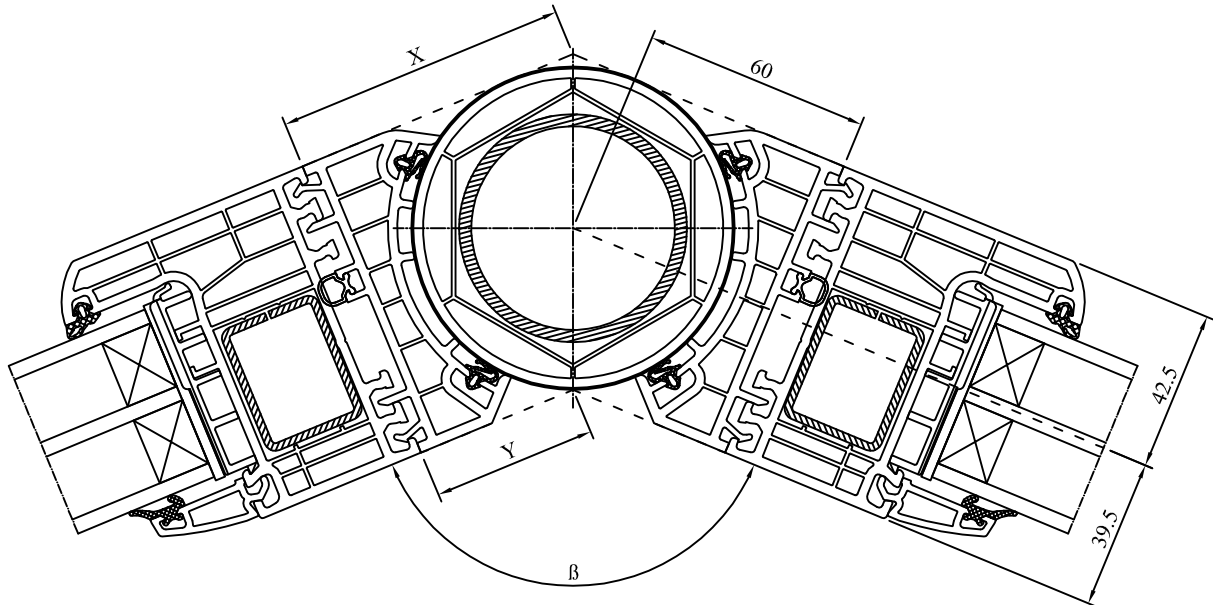

β	X	Y
90	102	20,4
95	98,9	23,7
100	95,6	26,8
105	92,5	29,6
110	89,7	32,2
115	87,0	34,7
120	84,4	37,1
125	82,0	39,3
130	79,7	41,5
135	77,5	43,5
140	75,4	45,5
145	73,3	47,4
150	71,3	49,3
155	69,3	51,1
160	67,4	52,9
165	65,5	54,7
170	63,6	56,4
175	61,8	58,2
180	60	60