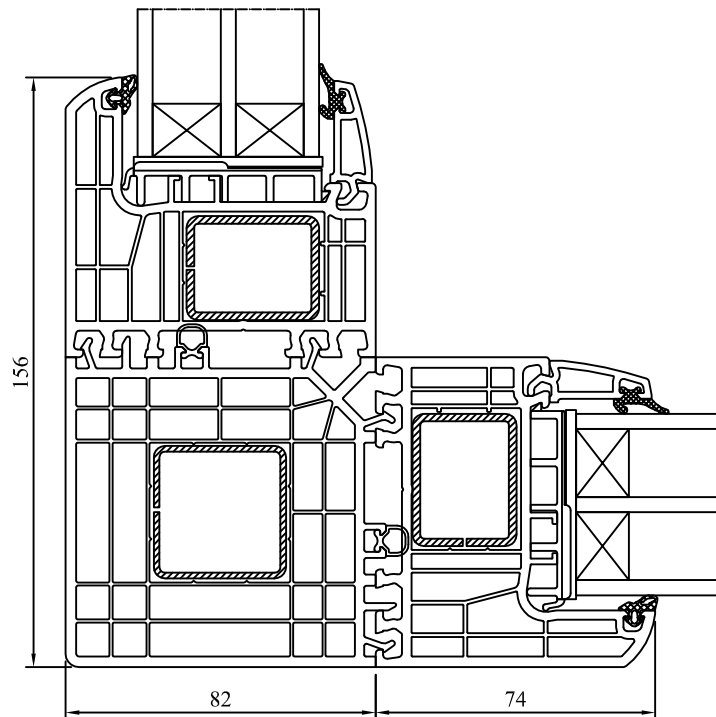

70033 + 70948
uszczelka automatyczna
automatic-seal
Automaticdichtung
ghigliottina

70121 + 50120 + 70121

β	X	Y
90	102	20,4
95	98,9	23,7
100	95,6	26,8
105	92,5	29,6
110	89,7	32,2
115	87,0	34,7
120	84,4	37,1
125	82,0	39,3
130	79,7	41,5
135	77,5	43,5
140	75,4	45,5
145	73,3	47,4
150	71,3	49,3
155	69,3	51,1
160	67,4	52,9
165	65,5	54,7
170	63,6	56,4
175	61,8	58,2
180	60	60

70122

50110

50111

70118

słup wzmacniająco dylatacyjny
 reinforcing expansion column
 Kopplungsdehnungsprofil
 palo rinforzante dilatante

70118 + 50103

słup wzmacniająco dylatacyjny + poszerzenie 15mm
 reinforcing expansion column + extension 15mm
 Kopplungsdehnungsprofil + Verbreiterung 15mm
 palo rinforzante dilatante + allargamenro 15mm