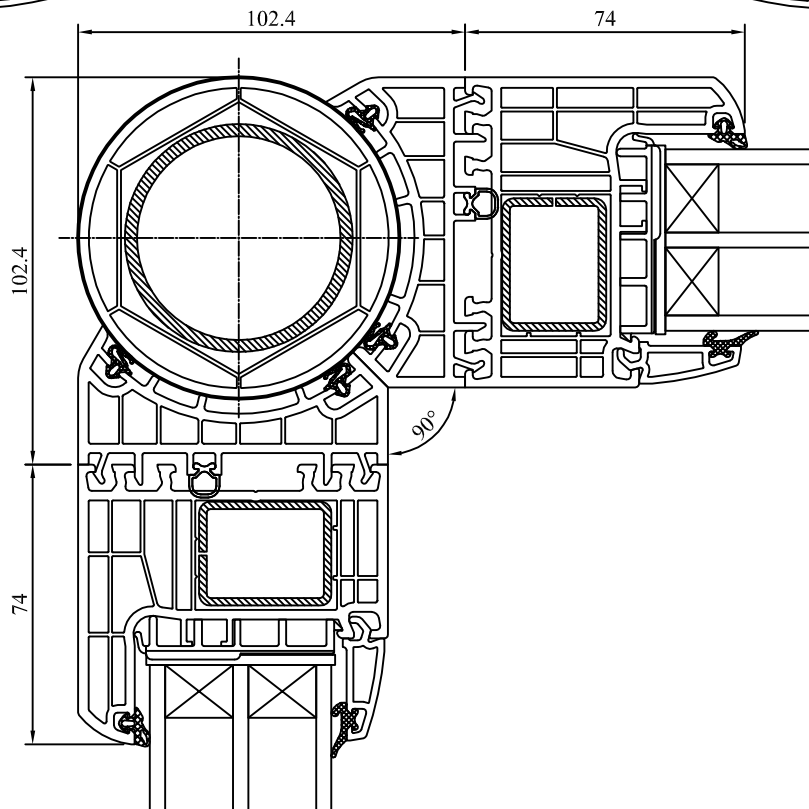

70121 + 50120 + 70121