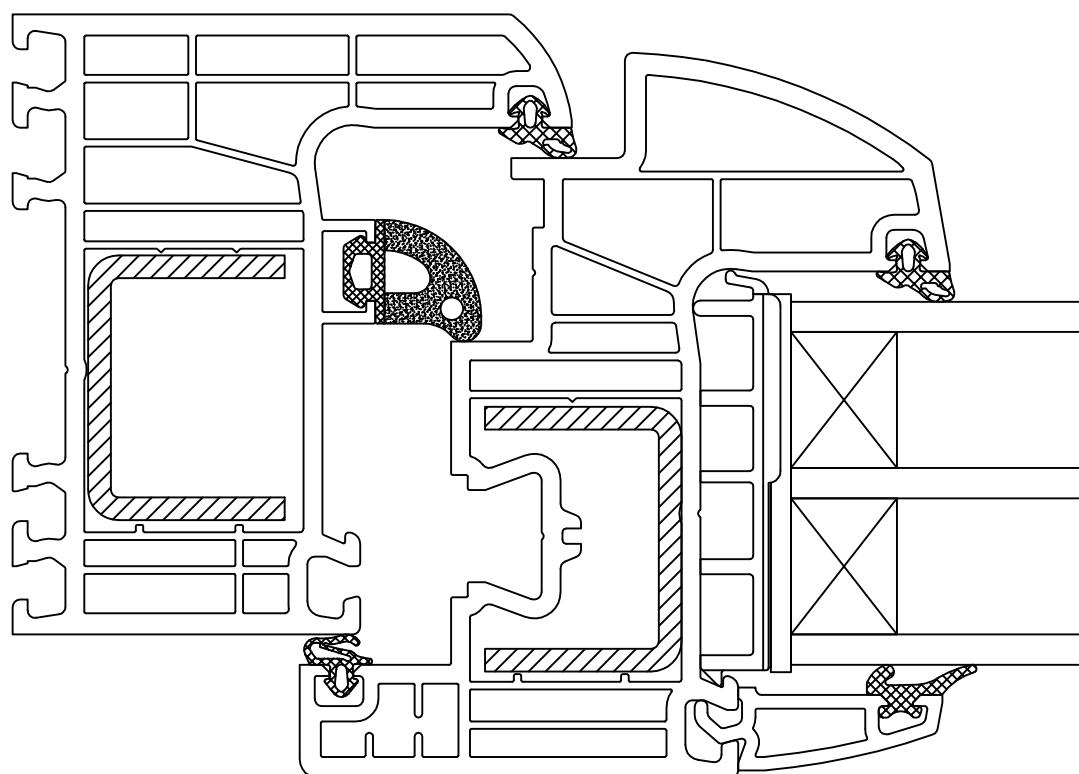

wzmocnienie z włókna szklanego
reinforcement of glass fibre
Armierung aus fiberglas
rinforzo vetroresina