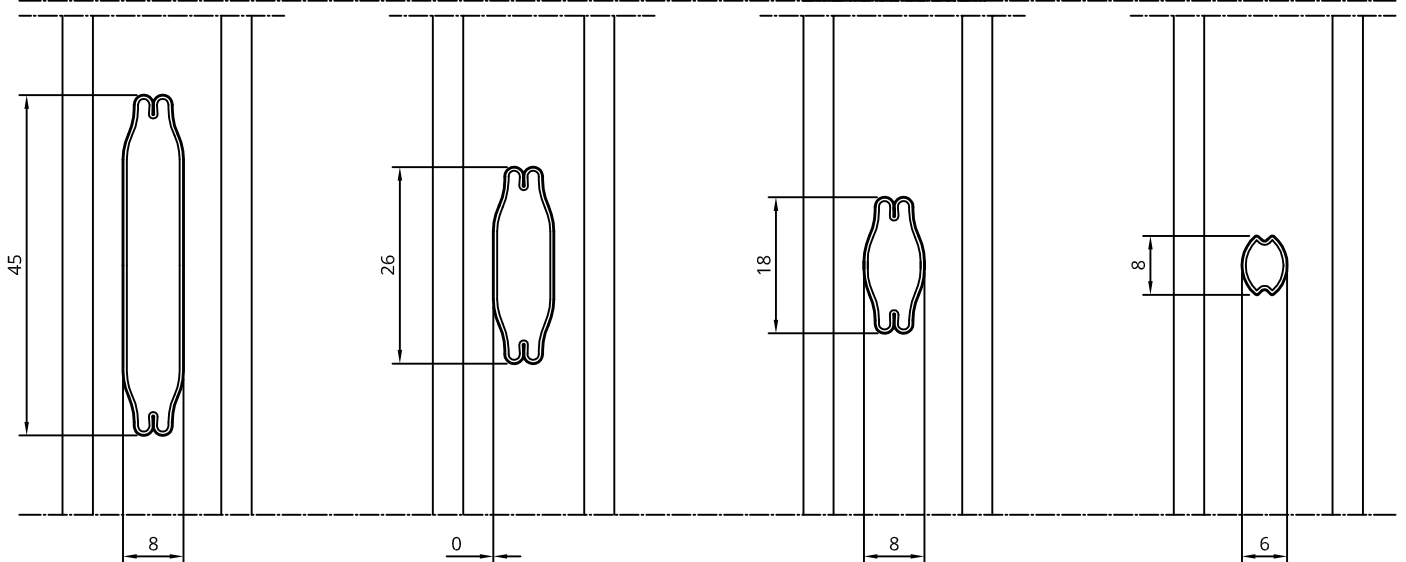

L5007

24481

prowadnica standardowa
standard guide rail
Standardrollladenführungsschiene
guida standard

120 429

190 430

190 435

120 233

120 235