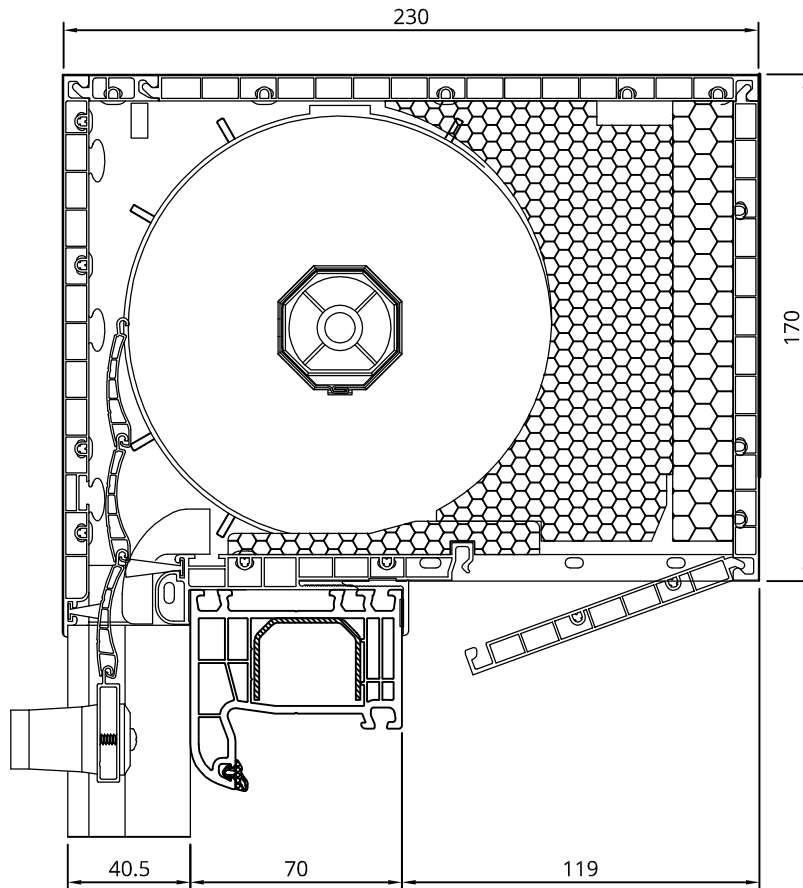

L5007

24481

prowadnica standardowa
standard guide rail
Standardrollladenführungsschiene
guida standard

120 429

190 430

190 435

120 233

120 235