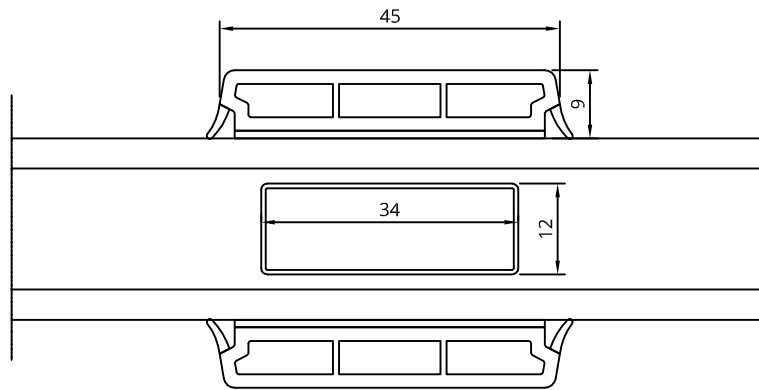

L5007

24481

prowadnica standardowa
standard guide rail
Standardrollladenführungsschiene
guida standard

120 429

190 430

190 435

120 233

120 235