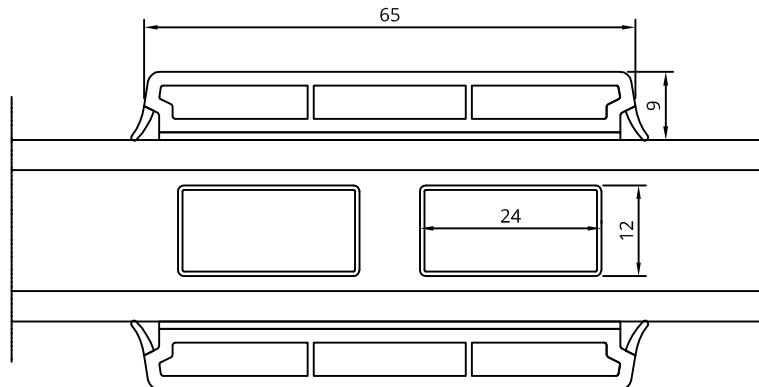

L5007

24481

prowadnica standardowa
standard guide rail
Standardrollladenführungsschiene
guida standard

120 429

190 430

190 435

120 233

120 235