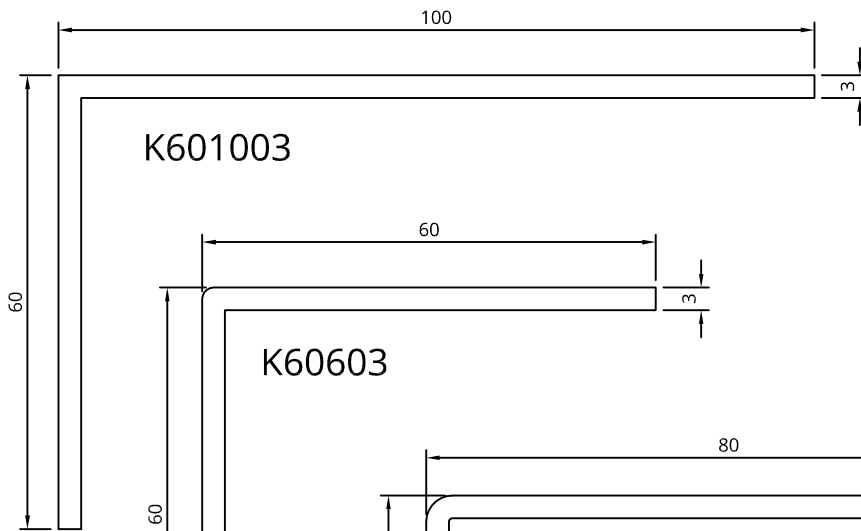

120 209

120 210

120 236

50117

50115

L2007

L3007

L4007

L5007

24481

prowadnica standardowa
standard guide rail
Standardrollladenführungsschiene
guida standard

120 429

190 430

190 435

120 233

120 235