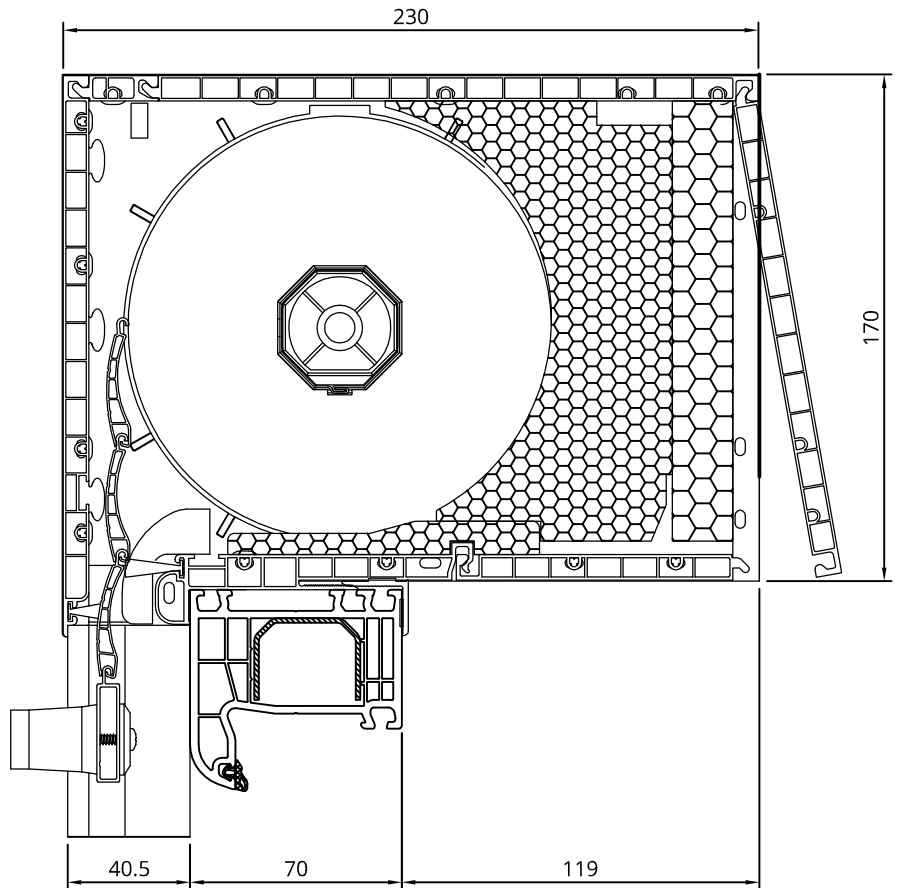

L5007

24481

prowadnica standardowa
standard guide rail
Standardrollladenführungsschiene
guida standard

120 429

190 430

190 435

120 233

120 235