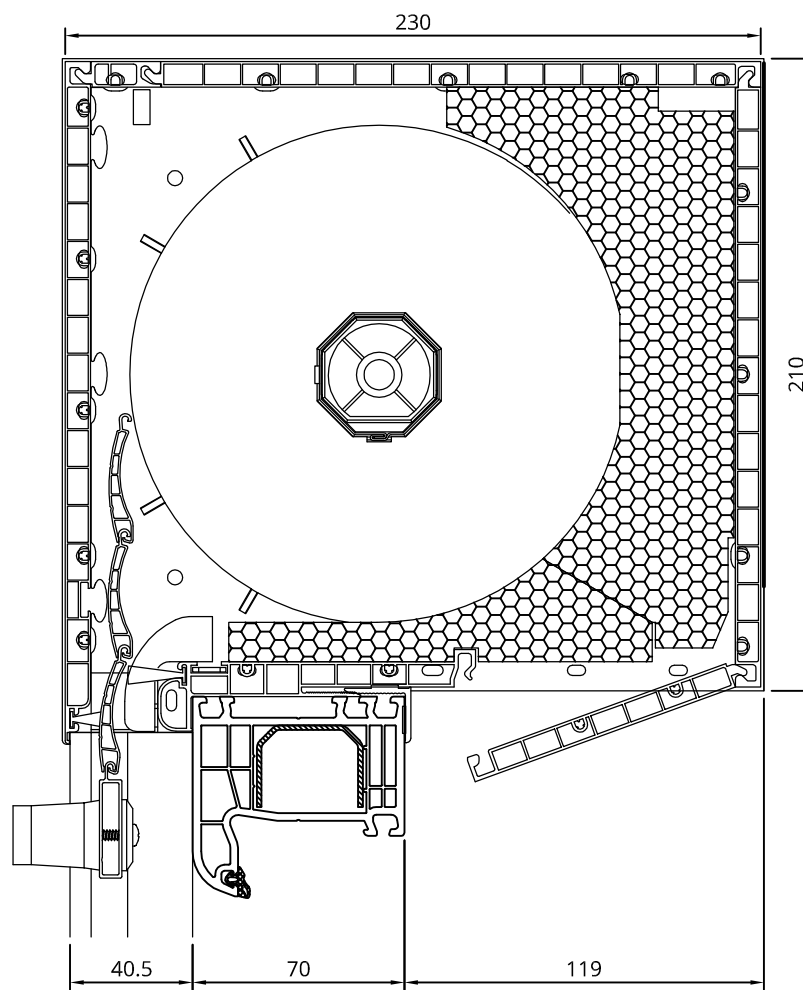

L5007

24481

prowadnica standardowa
standard guide rail
Standardrollladenführungsschiene
guida standard

120 429

190 430

190 435

120 233

120 235