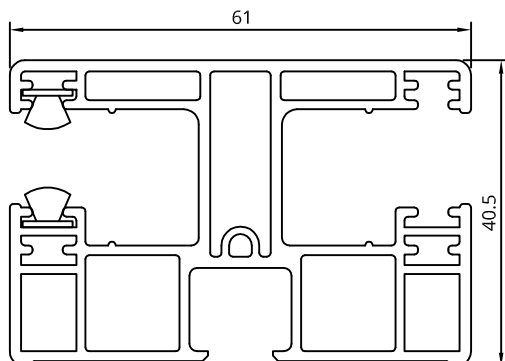

L5007

24481

prowadnica standardowa
standard guide rail
Standardrollladenführungsschiene
guida standard

120 429

190 430

190 435

120 233

120 235