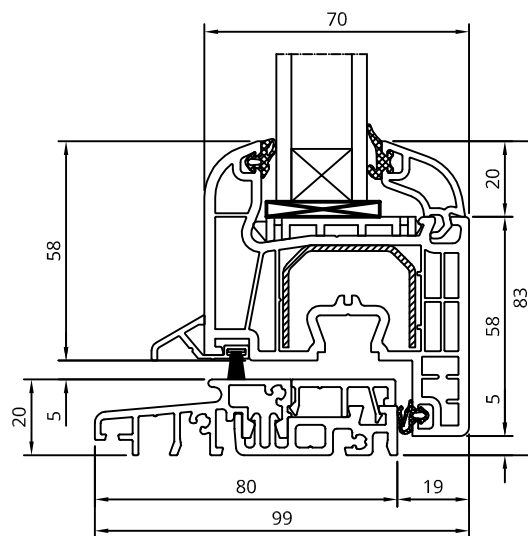

A B

B - B

Suwanka wisząca z progiem
Sliding door with hanging threshold
Schübtür mit flacher Schwelle
Scorrevole sospeso con soglia

A - A

DKS 2.1.0 + 50011 + 50924

A - A

DKS 2.1.0 + 50013 + 50924

A - A