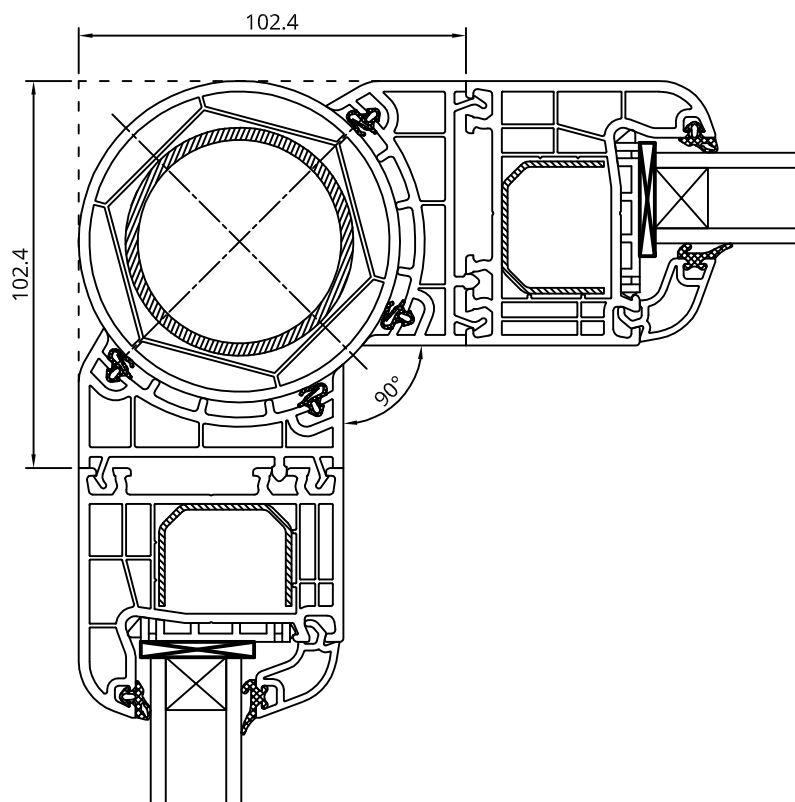

70118 + 50924 + 50103

słup wzmacniająco dylatacyjny + poszerzenie 15mm
reinforcing expansion column + extension 15mm
Kopplungsdehnungsprofil + Verbreiterung 15mm
palo rinforzante dilatante + allargamenro 15mm

50122

50121 + 50120 + 50121

50121 + 50120 + 50121

50121 + 50120 + 50121

50121 + 50120 + 50121

	X	Y
90	102	32
95	98,9	34,7
100	95,6	36,8
105	92,5	38,8
110	89,7	40,6
115	87,0	42,4
120	84,4	44,0
125	82,0	45,6
130	79,7	47,1
135	77,5	48,5
140	75,4	49,9
145	73,3	51,2
150	71,3	52,5
155	69,3	53,8
160	67,4	55,1
165	65,5	56,3
170	63,6	57,5
175	61,8	58,7
180	60	60