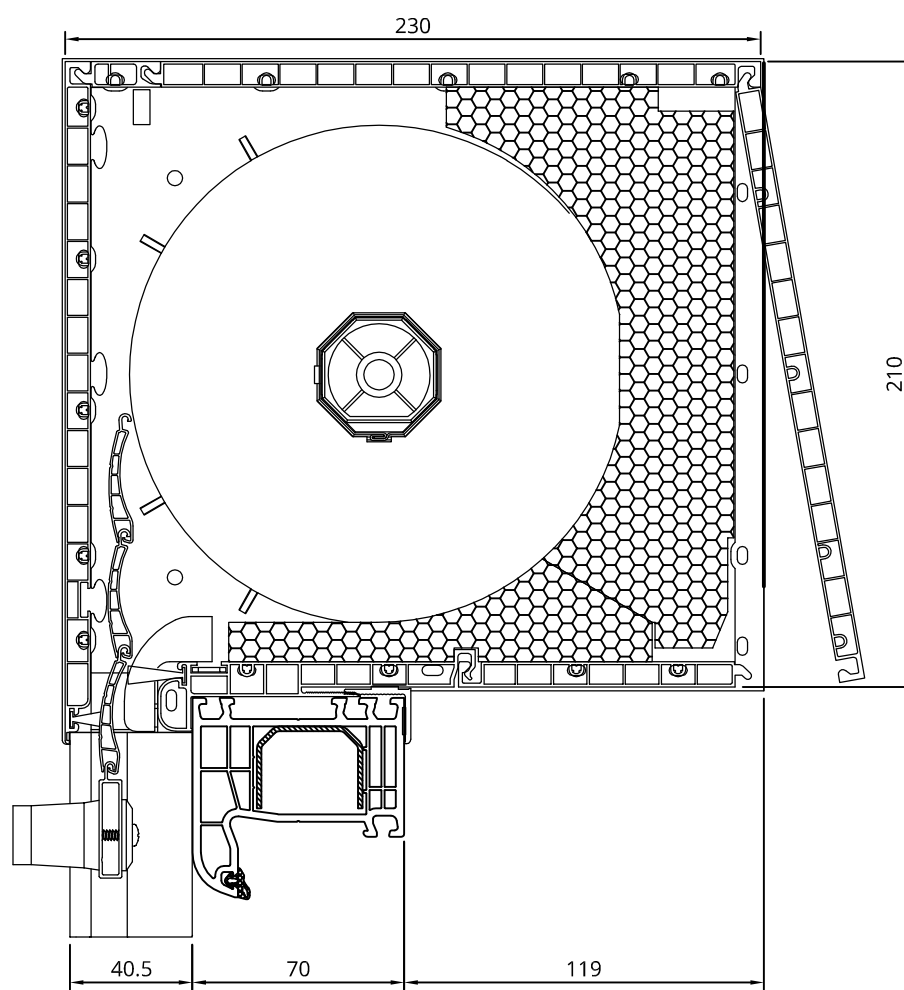

L5007

24481

prowadnica standardowa
standard guide rail
Standardrollladenführungsschiene
guida standard

120 429

190 430

190 435

120 233

120 235