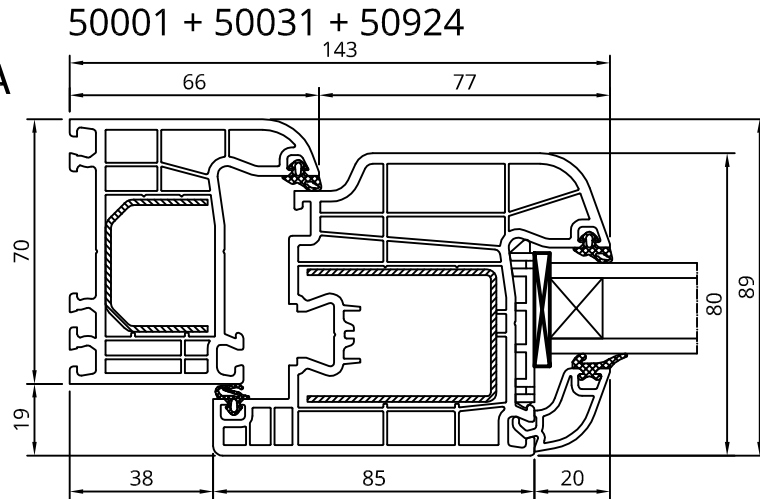

A B

B - B

Suwanka wisząca z progiem
Sliding door with hanging threshold
Schübtür mit flacher Schwelle
Scorrevole sospeso con soglia

A - A

DKS 2.1.0 + 50011 + 50924

A - A

DKS 2.1.0 + 50013 + 50924

A - A