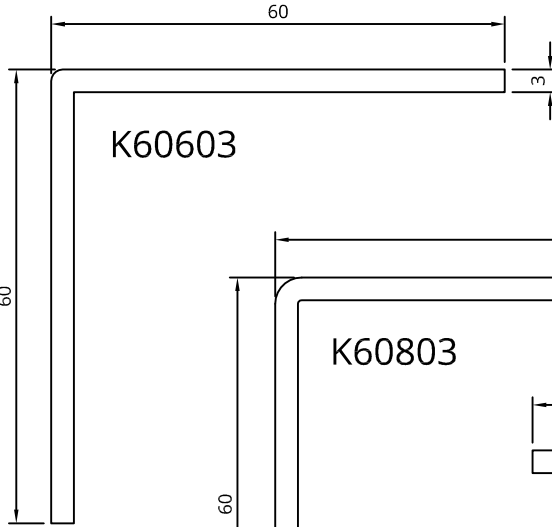

50122

50121 + 50120 + 50121

50121 + 50120 + 50121

50121 + 50120 + 50121

50121 + 50120 + 50121

	X	Y
90	102	32
95	98,9	34,7
100	95,6	36,8
105	92,5	38,8
110	89,7	40,6
115	87,0	42,4
120	84,4	44,0
125	82,0	45,6
130	79,7	47,1
135	77,5	48,5
140	75,4	49,9
145	73,3	51,2
150	71,3	52,5
155	69,3	53,8
160	67,4	55,1
165	65,5	56,3
170	63,6	57,5
175	61,8	58,7
180	60	60

120 209

120 210

120 236

50117

50115

L2007

L3007

L4007

L5007

24481

prowadnica standardowa
standard guide rail
Standardrollladenführungsschiene
guida standard

120 429

190 430

190 435

120 233

120 235