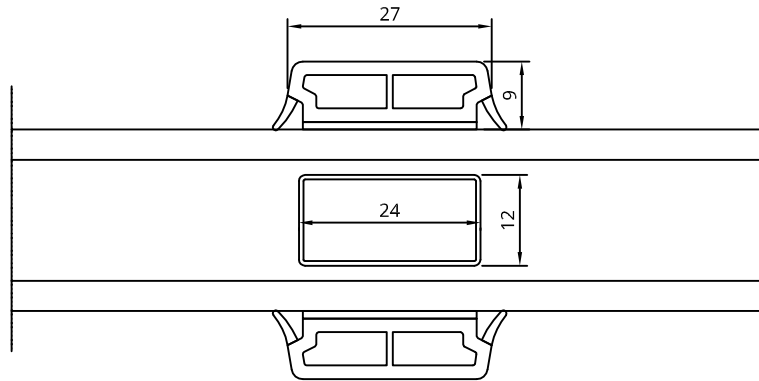

L5007

24481

prowadnica standardowa
standard guide rail
Standardrollladenführungsschiene
guida standard

120 429

190 430

190 435

120 233

120 235