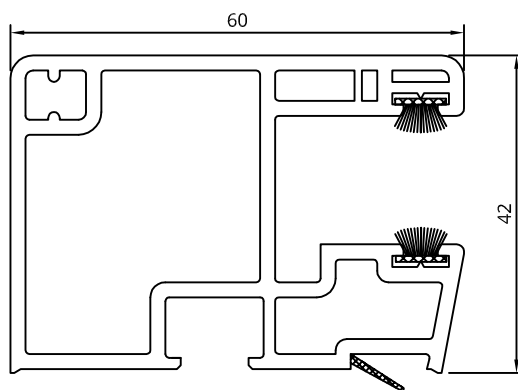

L5007

24481

prowadnica standardowa
standard guide rail
Standardrollladenführungsschiene
guida standard

120 429

190 430

190 435

120 233

120 235