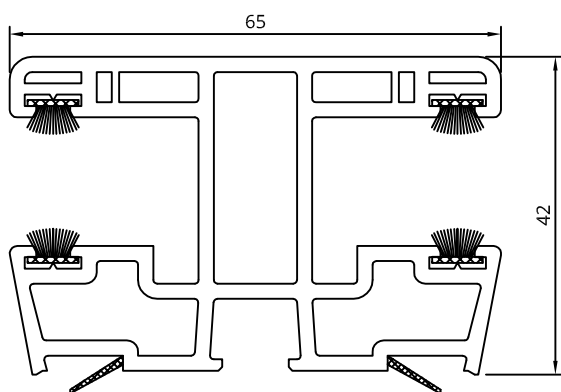

L5007

24481

prowadnica standardowa
standard guide rail
Standardrollladenführungsschiene
guida standard

120 429

190 430

190 435

120 233

120 235