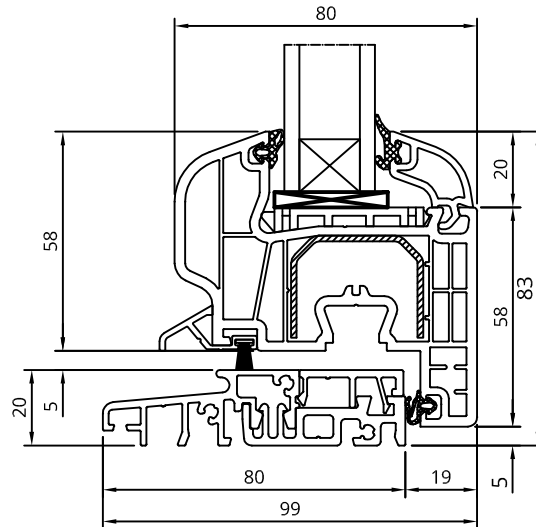

A B

B - B

Suwanka wisząca z progiem
Sliding door with hanging threshold
Schübtür mit flacher Schwelle
Scorrevole sospeso con soglia

A - A

DKS 2.1.0 + 50011 + 50924

A - A

DKS 2.1.0 + 50013 + 50924

A - A