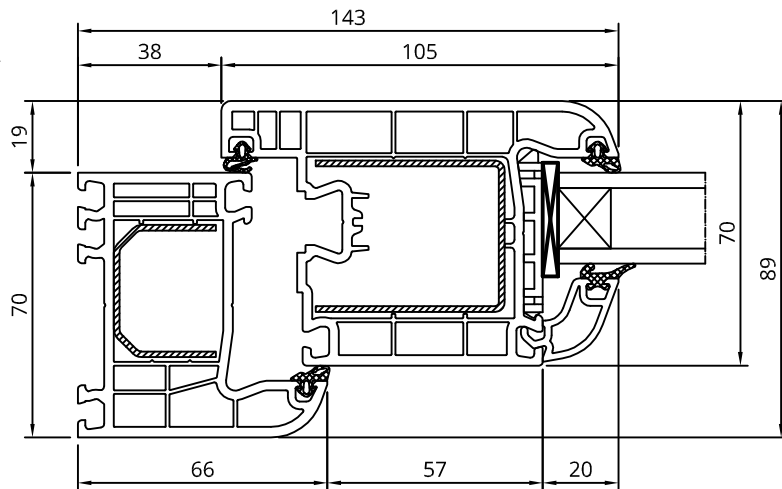

drzwi balkonowe otwierane do wewnątrz
inward - opened balcony door
nach innen öffnend Balkontür
porta finestra apertura verso interno

A - A