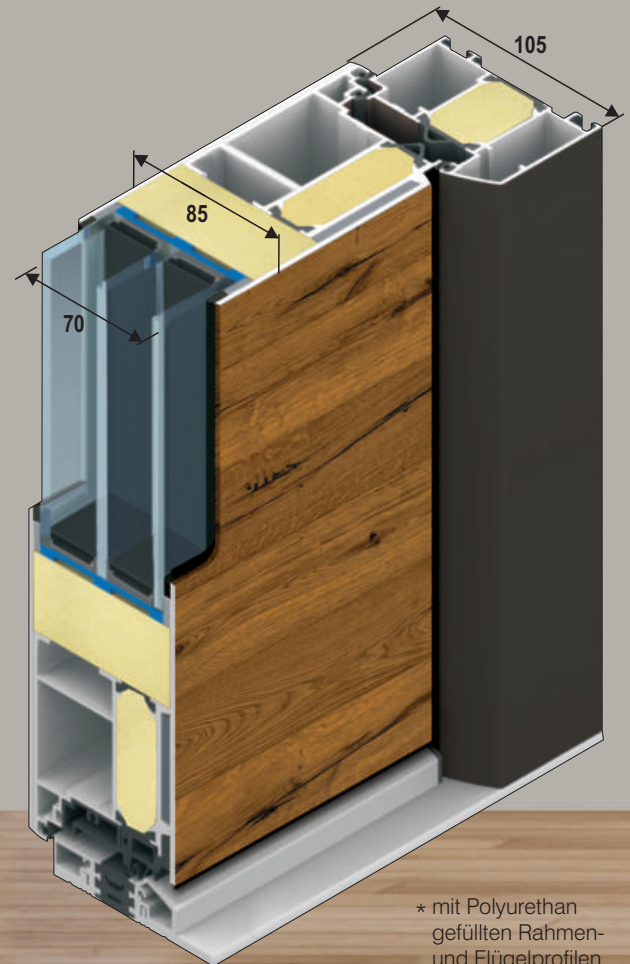

3 **SCHEIBEN WÄRMESCHUTZGLAS**
(U-Wert=0,5 W/m²K) in
Kombination mit Motiv -
und Ornamentgläsern

EXCLUSIV plus

ab

0,7

W/m²K

* mit Polyurethan
gefüllten Rahmen-
und Flügelprofilen