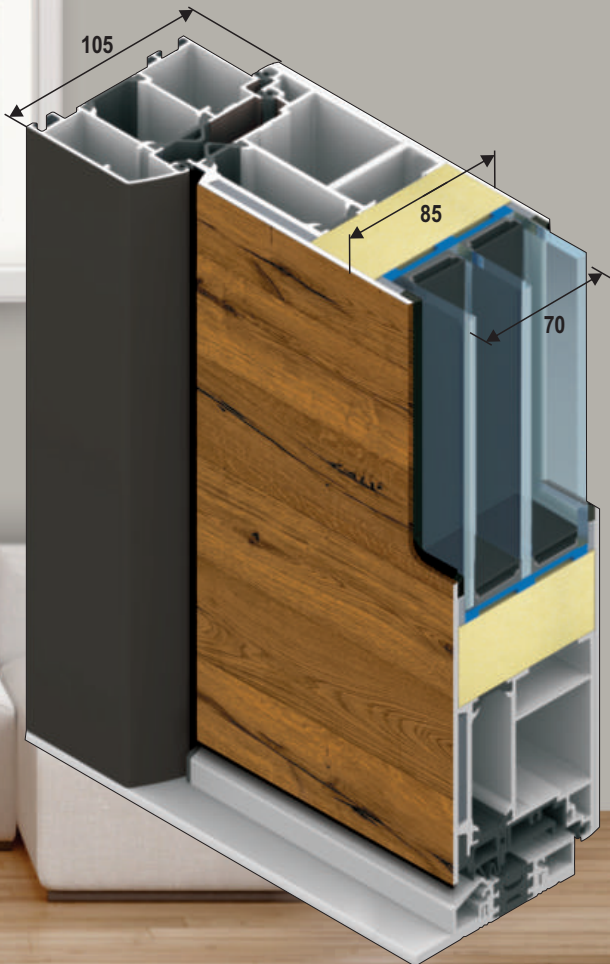

3 **SCHEIBEN WÄRMESCHUTZGLAS**
(U-Wert=0,5 W/m²K) in
Kombination mit Motiv -
und Ornamentgläsern

EXCLUSIV plus

ab

0,7

W/m²K

* mit Polyurethan
gefüllten Rahmen-
und Flügelprofilen